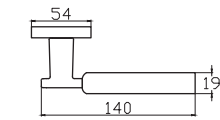

MODEL	KUTU (Takım)	KOLİ (Takım)	FİYAT / ₺
Rozetli (Yale-Oda)	1	40	810
Rozetli (WC)	1	40	910