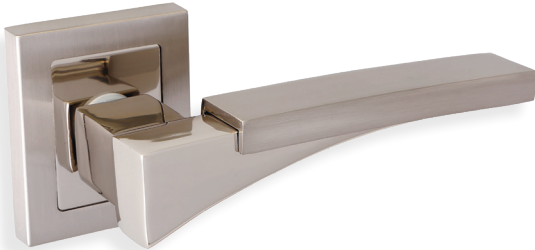

MERCAN

7200 0232 010

NİKEL SATEN