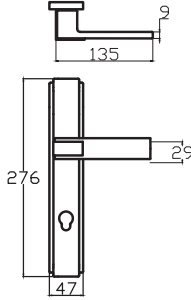

ASUDE – LÜKS ANKA

6186 0069 010

NİKEL SATEN

MODEL	KUTU (Takım)	KOLİ (Takım)	FİYAT / ₺
Aynalı (Yale-Oda)	2	40	744
Aynalı (WC)	2	40	844