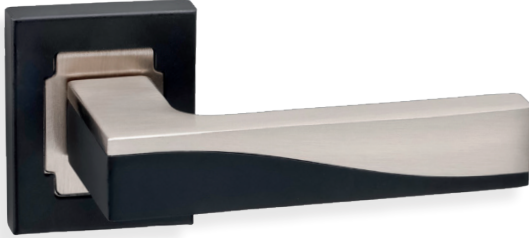

MODEL	KUTU (Takım)	KOLİ (Takım)	FİYAT / ₺
Alüminyum Lüks Rozetli (Yale-Oda 0132)	1	40	1000
Alüminyum Lüks Rozetli (WC 0132)	1	40	1100
Alüminyum Kare Rozetli (Yale-Oda 0122)	1	40	950
Alüminyum Kare Rozetli (WC 0122)	1	40	1050