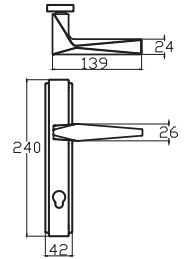

MODEL	KUTU (Takım)	KOLİ (Takım)	FİYAT / ₺
Aynalı (Yale-Oda)	1	20	1750
Aynalı (WC)	1	20	1890