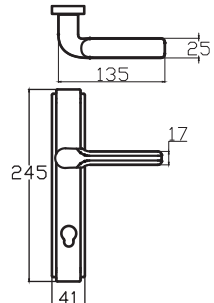

VOLGA - ANKA

6230 0010 075
MAT SATEN MAT ANTRASİT

MODEL	KUTU (Takım)	KOLİ (Takım)	FİYAT / ₺
Aynalı (Yale-Oda)	2	40	722
Aynalı (WC)	2	40	822