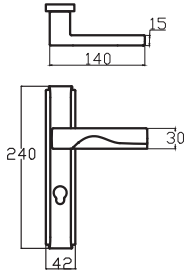

ORBAY - ANKA

7219 0210 016

ALBİFİRİN SATEN

MODEL	KUTU (Takım)	KOLİ (Takım)	FİYAT / ₺
Aynalı (Yale-Oda)	1	20	1770
Aynalı (WC)	1	20	1910