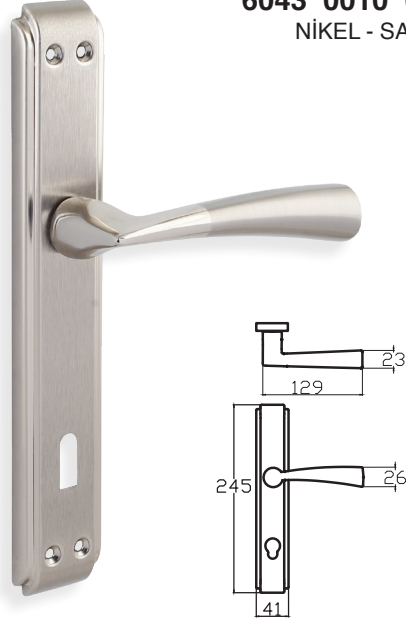

MODEL	KUTU (Takım)	KOLİ (Takım)	FİYAT / ₺
Aynalı (Yale-Oda)	2	40	505
Aynalı (WC)	2	40	605

BARBAROS – ANKA

6149 0010 010

NİKEL - SATEN

MODEL	KUTU (Takım)	KOLİ (Takım)	FİYAT / ₺
Aynalı (Yale-Oda)	2	40	561
Aynalı (WC)	2	40	661