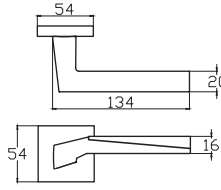

GAMA

7156 0259 017

İNOKS

MODEL	KUTU (Takım)	KOLİ (Takım)	FİYAT / ₺
Rozetli (Yale-Oda)	1	20	1905
Rozetli (WC)	1	20	2045

7156 0259 080
MAT ANTRASİT
MAT SATEN

7156 0259 077
MAT ANTRASİT

YILDIZ

7053 0222 033
FÜME SATEN