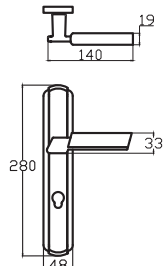

LİDA – ZERDA

7003 0223 010

NİKEL - SATEN

MODEL	KUTU (Takım)	KOLİ (Takım)	FİYAT / ₺
Aynalı (Yale-Oda)	1	20	1640
Aynalı (WC)	1	20	1780