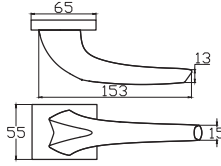

MODEL	KUTU (Takım)	KOLİ (Takım)	FİYAT / ₺
Rozetli (Yale-Oda)	1	20	2116
Rozetli (WC)	1	20	2256