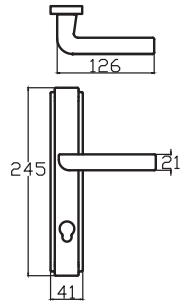

252 x 41 mm

PİRAMİT – ANKA

6237 0010 010
NİKEL SATEN

MODEL	KUTU (Takım)	KOLİ (Takım)	FİYAT / ₺
Aynalı (Yale-Oda)	2	40	580
Aynalı (WC)	2	40	680

NİL - ANKA

6193 0010 010
NİKEL SATEN

MODEL	KUTU (Takım)	KOLİ (Takım)	FİYAT / ₺
Aynalı (Yale-Oda)	2	40	438
Aynalı (WC)	2	40	538