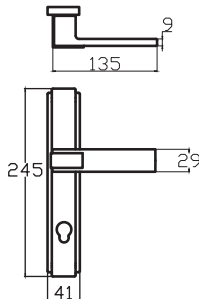

ASUDE – ANKA

6186 0010 080
MAT ANTRASİT - MAT SATEN

MODEL	KUTU (Takım)	KOLİ (Takım)	FİYAT / ₺
Aynalı (Yale-Oda)	2	40	650
Aynalı (WC)	2	40	750