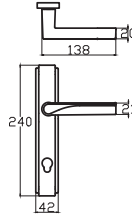

7257 0222 010
NİKEL SATEN