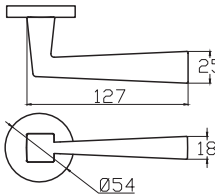

6075 0032 010
AÇMALI NİKEL SATEN

6075 0032 016
ALBİFİRİN SATEN

6075 0002 010
NİKEL SATEN
PARLAK ROZET

DENİZ

6146 0032 077
MAT ANTRASİT

MODEL	KUTU (Takım)	KOLİ (Takım)	FİYAT / ₺
Rozetli (Yale-Oda)	1	40	594
Rozetli (WC)	1	40	694