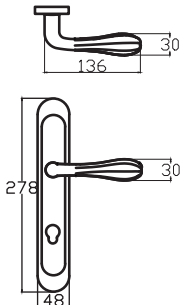

AMAZON- SAMİR

6229 0035 016

ALBİFİRİN SATEN

MODEL	KUTU (Takım)	KOLİ (Takım)	FİYAT / ₺
Aynalı (Yale-Oda)	2	40	594
Aynalı (WC)	2	40	694