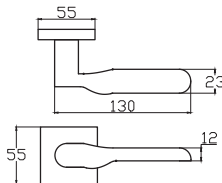

SMART

6179 0032 077
MAT ANTRASİT

MODEL	KUTU (Takım)	KOLİ (Takım)	FİYAT / ₺
Rozetli (Yale-Oda)	1	40	596
Rozetli (WC)	1	40	696

Mat renkli vernik fiyat farkı sorunuz.