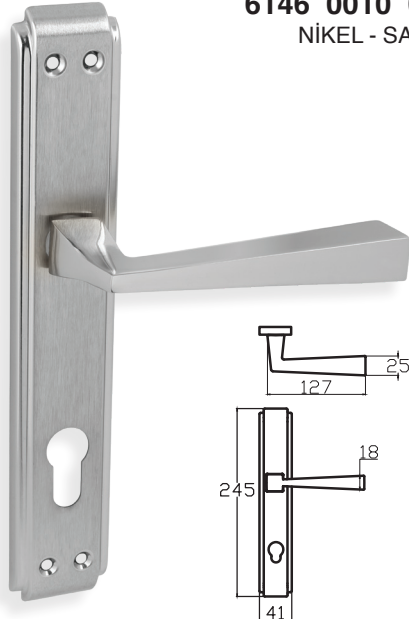

DENİZ – ANKA

6146 0010 010
NİKEL - SATEN

MODEL	KUTU (Takım)	KOLİ (Takım)	FİYAT / ₺
Aynalı (Yale-Oda)	2	40	443
Aynalı (WC)	2	40	543

Mat renkli vernik fiyat farkı sorunuz.