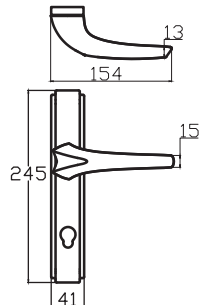

AMAZON- SAMİR

6229 0035 016

ALBİFİRİN SATEN

MODEL	KUTU (Takım)	KOLİ (Takım)	FİYAT / ₺
Aynalı (Yale-Oda)	2	40	594
Aynalı (WC)	2	40	694

ARMADA - ANKA

6164 0010 033

FÜME SATEN

MODEL	KUTU (Takım)	KOLİ (Takım)	FİYAT / ₺
Aynalı (Yale-Oda)	2	40	621
Aynalı (WC)	2	40	721