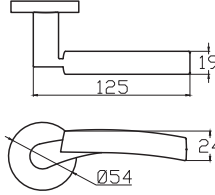

6043 0032 016
ALBİFİRİN SATEN

6043 0002 010
AÇMALI NİKEL SATEN
PARLAK ROZET

6043 0302 010
AÇMALI NİKEL SATEN
MAT ROZET

BATUM

6075 0302 010
NİKEL SATEN
MAT ROZET

MODEL	KUTU (Takım)	KOLİ (Takım)	FİYAT / ₺
Rozetli (Yale-Oda)	1	40	676
Rozetli (WC)	1	40	776