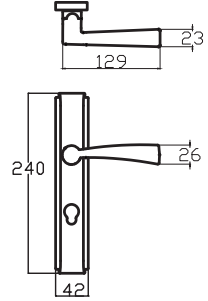

HAZAL – ANKA

7043 0210 010

NİKEL - SATEN

MODEL	KUTU (Takım)	KOLİ (Takım)	FİYAT / ₺
Aynalı (Yale-Oda)	1	20	1510
Aynalı (WC)	1	20	1650