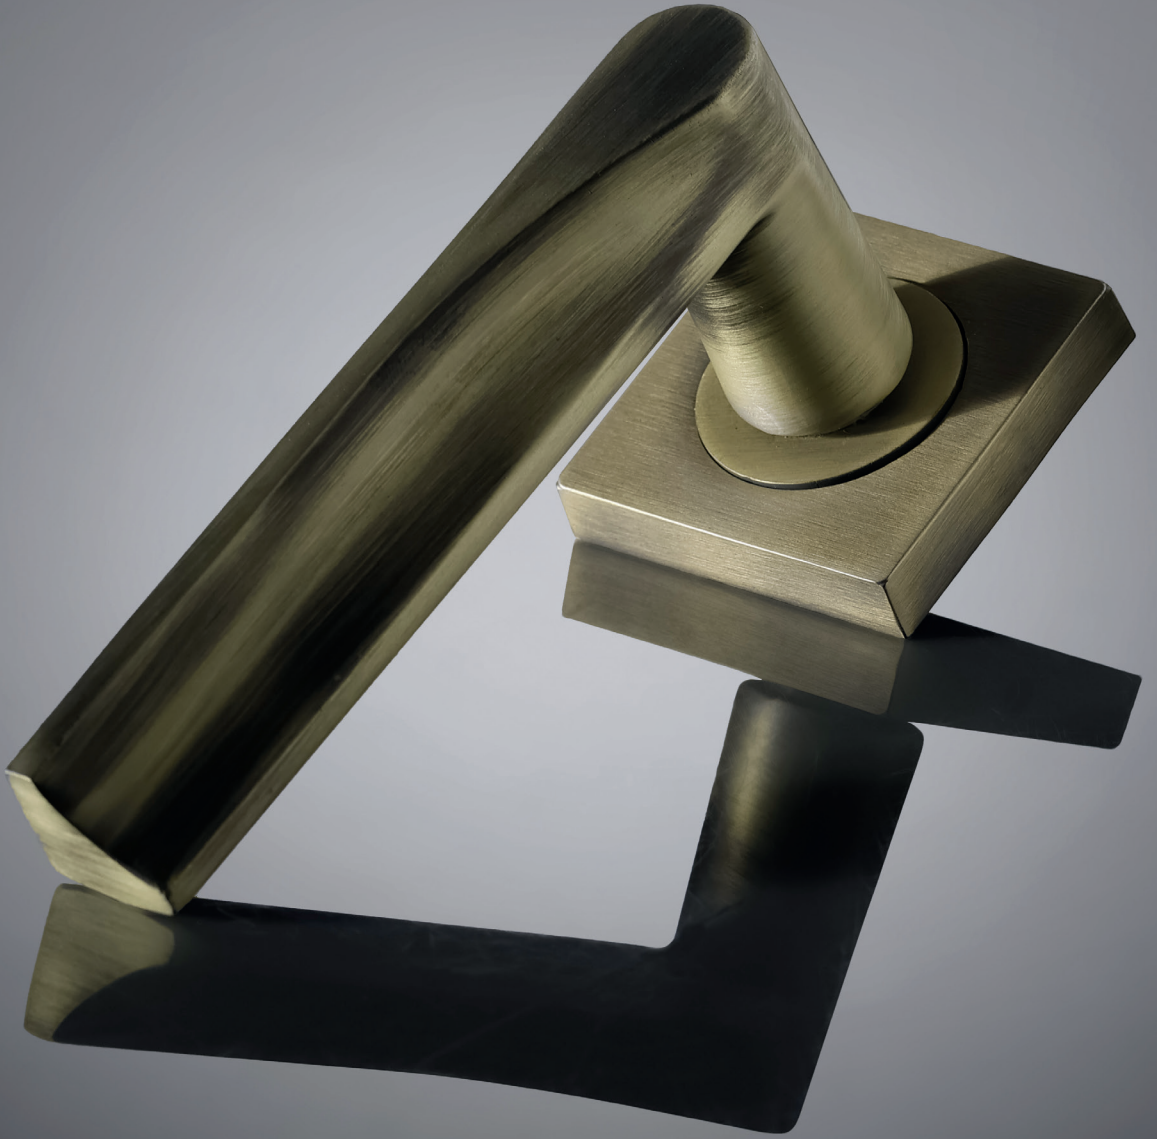

e-katalog
12-05-2026

SOFUOĞLU

DOOR
FURNITURE
ACCESSORIES

KAPI
KOLLARI
DOOR
HANDLE

2026

Made in Türkiye

İçindekiler (Contents)

Zamak Rozetli Kapıkolu Zinc Rosette Door Handles	5
Zamak Aynalı Kapıkolu Zinc Mirrored Door Handles	26
Alüminyum Rozetli Kapıkolu Aluminium Rosette Door Handles	39
Alüminyum Aynalı Kapıkolu Aluminium Mirrored Door Handles	69
Çekmekollar Pull Handles	83
Tokmaklar Door Knobs	88
Tamponlar Door, Stoppers	89
Çelik Menteşeler Steel Hinges	90
Alüminyum Menteşeler Aluminium Hinges	93
Pirinç Menteşeler Brass Hinges	94
Sürgüler Door Bolts	97
Alüminyum Mobilya Menteşeler Aluminium Furniture Hinges	100
Sessiz Kilit Door Lock	102
Sessiz Kilit Montaj Planı Door Lock Assembly Plan	103
İndeks - (Alfabetik Sıralı) Index - Alphabetical Order	106
Tercih Edilen Renk Kodları Preferred Color Codes	107