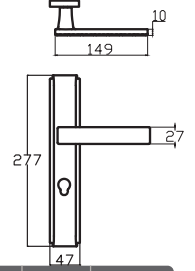

BABİL – LÜKS ANKA

7220 0241 016

ALBİFİRİN - SATEN

MODEL	KUTU (Takım)	KOLİ (Takım)	FİYAT / ₺
Aynalı (Yale-Oda)	1	20	1890
Aynalı (WC)	1	20	2030