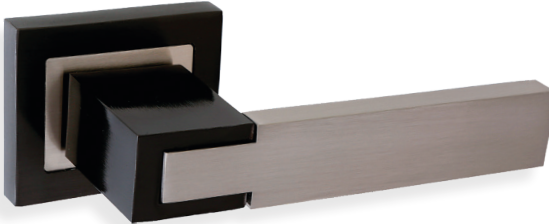

7191 0232 016
ALBIFİRİN SATEN