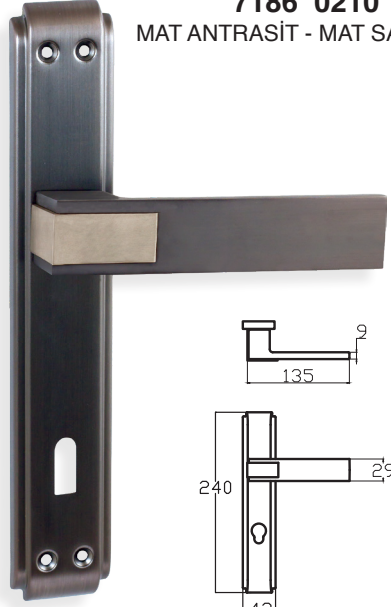

ASUDE – ANKA

7186 0210 080

MAT ANTRASİT - MAT SATEN

MODEL	KUTU (Takım)	KOLİ (Takım)	FİYAT / ₺
Aynalı (Yale-Oda)	1	20	1840
Aynalı (WC)	1	20	1980