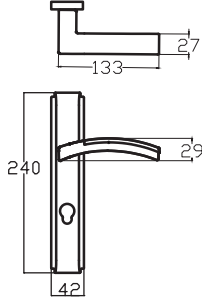

URVE – ANKA

7044 0210 010

NİKEL - SATEN

MODEL	KUTU (Takım)	KOLİ (Takım)	FİYAT / ₺
Aynalı (Yale-Oda)	1	20	1670
Aynalı (WC)	1	20	1810