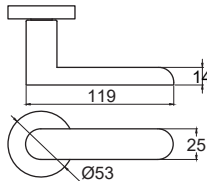

BARBAROS

6149 0302 010
AÇMALI NİKEL SATEN
MAT ROZET

6149 0032 010
NİKEL SATEN

6149 0032 016
ALBİFİRİN SATEN

6149 0002 010
NİKEL SATEN
PARLAK ROZET

6149 0032 260
BOYA MAT SİYAH

MODEL	KUTU (Takım)	KOLİ (Takım)	FİYAT / ₺
Rozetli (Yale-Oda)	1	40	710
Rozetli (WC)	1	40	810