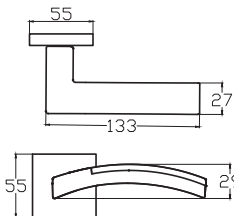

KLAS

6175 0002 260
BOYA MAT SİYAH

MODEL	KUTU (Takım)	KOLİ (Takım)	FİYAT / ₺
Rozetli (Yale-Oda)	1	40	766
Rozetli (WC)	1	40	866

6175 0002 010
NİKEL SATEN

6175 0002 016
ALBİFİRİN SATEN

URVE

6044 0032 033
FÜME SATEN