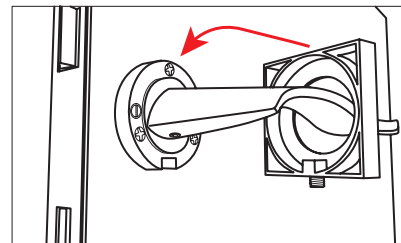

MONTAJ PLANI Assembly Plan

ROZETLİ KAPI KOLU
DOOR HANDLE WITH BADGE