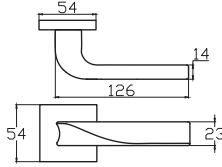

NOYAN

6189 0032 260
BOYA MAT SİYAH

MODEL	KUTU (Takım)	KOLİ (Takım)	FİYAT / ₺
Rozetli (Yale-Oda)	1	40	705
Rozetli (WC)	1	40	805

ASUDE

6186 0022 080
MAT ANTRASİT
MAT SATEN