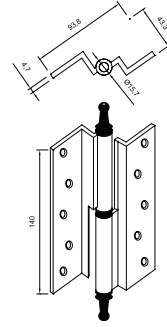

1006
SÜPER LÜKS CUMBALI - GENİŞ KANAT - 4,7 mm

TS EN 1935-11

AÇIKLAMA	ÖLÇÜ (cm)	b (mm)	MİKTAR	FİYAT / ₺
Cila - Kaplama	14	95	1 Adet	2400
Cila - Kaplama	16	95	1 Adet	2600