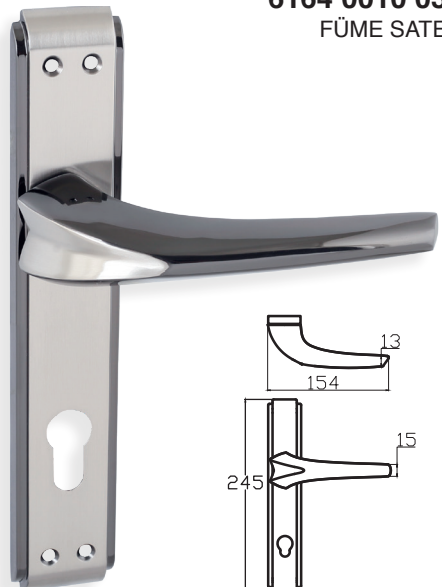

AMAZON- SAMİR

6229 0035 016

ALBİFİRİN SATEN

MODEL	KUTU (Takım)	KOLİ (Takım)	FİYAT / ₺
Aynalı (Yale-Oda)	2	40	594
Aynalı (WC)	2	40	694

ARMADA - ANKA

6164 0010 033

FÜME SATEN

MODEL	KUTU (Takım)	KOLİ (Takım)	FİYAT / ₺
Aynalı (Yale-Oda)	2	40	621
Aynalı (WC)	2	40	721