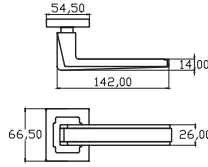

BORA
6247 0022 299
BOYA MAT SİYAH ANTRASİT

6247 0022 016
ALBIFIRIN SATEN

6247 0022 080
MAT ANTRASİT MAT SATEN

6247 0132 264
SİYAH SATEN

MODEL	KUTU (Takım)	KOLİ (Takım)	FİYAT / ₺
Alüminyum Lüks Rozetli (Yale-Oda 0132)	1	40	1050
Alüminyum Lüks Rozetli (WC 0132)	1	40	1150
Çelik Lüks Rozetli (Yale-Oda 0022)	1	40	850
Çelik Lüks Rozetli (WC 0022)	1	40	950

YILDIRIM
6256 0032 260
BOYA MAT SİYAH

MODEL	KUTU (Takım)	KOLİ (Takım)	FİYAT / ₺
Rozetli (Yale-Oda)	1	40	650
Rozetli (WC)	1	40	750

6256 0032 017
İNOKS