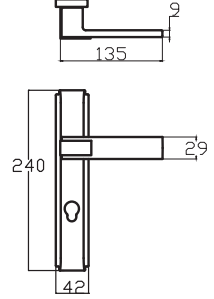

ASUDE – ANKA

7186 0210 080

MAT ANTRASİT - MAT SATEN

MODEL	KUTU (Takım)	KOLİ (Takım)	FİYAT / ₺
Aynalı (Yale-Oda)	1	20	1840
Aynalı (WC)	1	20	1980