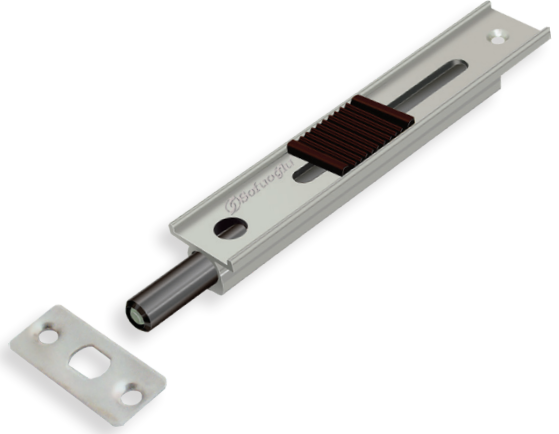

4077 ALÜMİNYUM
MAVZER SÜRGÜ

ALÜMİNYUM - ALUMINIUM

1050
GÖMME SÜRGÜ
ALÜMİNYUM - ALUMINIUM

AÇIKLAMA	ÖLÇÜ (cm)	b (mm)	s (mm)	MİKTAR	FİYAT / ₺
Boya Saten	5	30	2	12X50	92
Boya Saten	7	30	2	12X45	109
Boya Saten	10	30	2	12X35	125

STATİK BOYA FARKI, BÜRÜT: 12 TL/adet

AÇIKLAMA	ÖLÇÜ (cm)	b (mm)	MİKTAR	FİYAT / ₺
Vibrasyon – Boya	9	23	50x600	70
Vibrasyon – Boya	12	23	45x540	80

DAR SABİT MENTEŞE

ALÜMİNYUM - ALUMINIUM

SABİT MENTEŞE

ALÜMİNYUM - ALUMINIUM