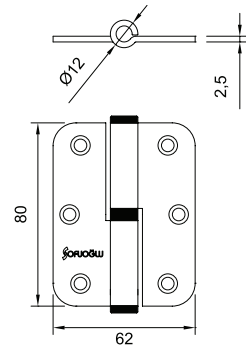

1034
DAR OKKA - 2.5 mm

TS EN 1935-4

AÇIKLAMA	ÖLÇÜ (cm)	b (mm)	MİKTAR	FİYAT / t
Vibrasyon – Boya	8	62	30x180	70
Vibrasyon – Kaplama	8	62	30x180	100
Cıla – Kaplama	8	62	30x180	115