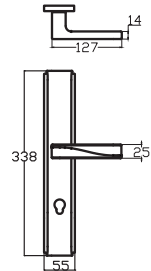

DERYA – SUPER LÜKS ANKA

7184 0251 016

ALBİFİRİN - SATEN

MODEL	KUTU (Takım)	KOLİ (Takım)	FİYAT / ₺
Aynalı (Yale-Oda)	1	20	1998
Aynalı (WC)	1	20	2138