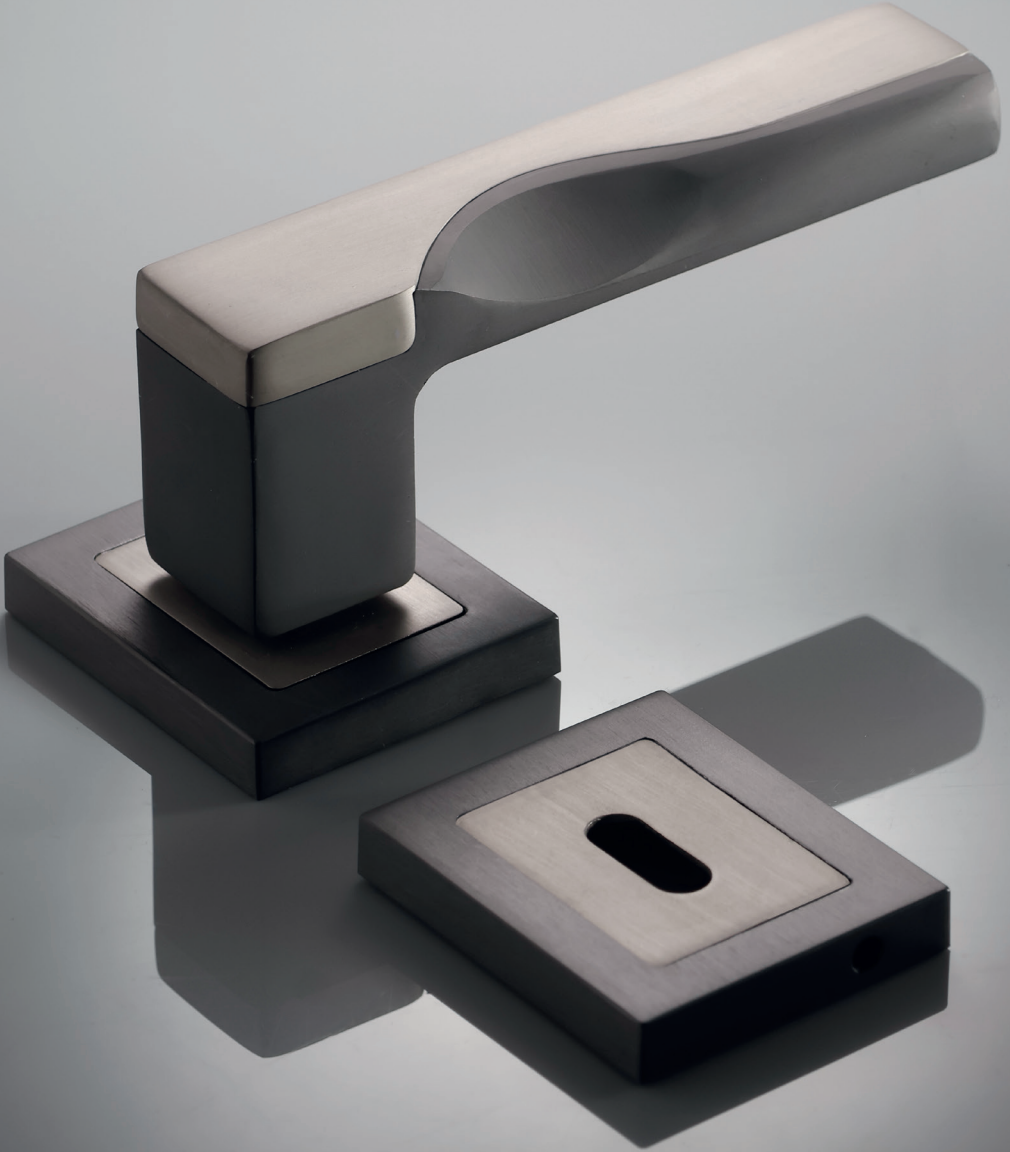

MODEL	KUTU (Takım)	KOLİ (Takım)	FİYAT / ₺
Rozetli (Yale-Oda)	1	20	1620
Rozetli (WC)	1	20	1760

7003 0222 077
MAT ANTRASİT

7003 0222 010
AÇMALI NİKEL SATEN

7003 0202 016
AÇMALI ALBİFİRİN SATEN

SOFUOĞLU
DOOR
FURNITURE
ACCESSORIES