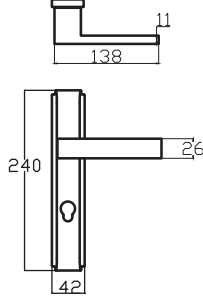

HİSAR – ANKA

7191 0210 033

FÜME - SATEN