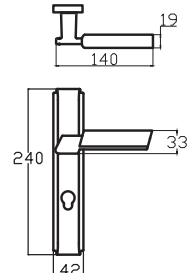

POLAT – ANKA

7094 0210 010

NİKEL - SATEN

MODEL	KUTU (Takım)	KOLİ (Takım)	FİYAT / ₺
Aynalı (Yale-Oda)	1	20	1515
Aynalı (WC)	1	20	1650

LİNDA – ANKA

7003 0210 010

NİKEL - SATEN

MODEL	KUTU (Takım)	KOLİ (Takım)	FİYAT / ₺
Aynalı (Yale-Oda)	1	20	1560
Aynalı (WC)	1	20	1700