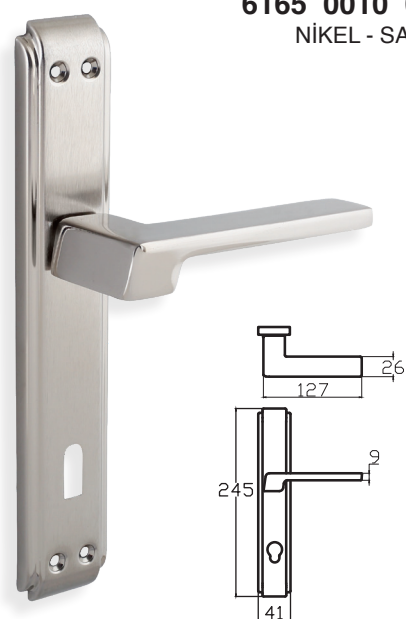

ANKA – ANKA

6165 0010 010

NİKEL - SATEN

MODEL	KUTU (Takım)	KOLİ (Takım)	FİYAT / ₺
Aynalı (Yale-Oda)	2	40	551
Aynalı (WC)	2	40	651