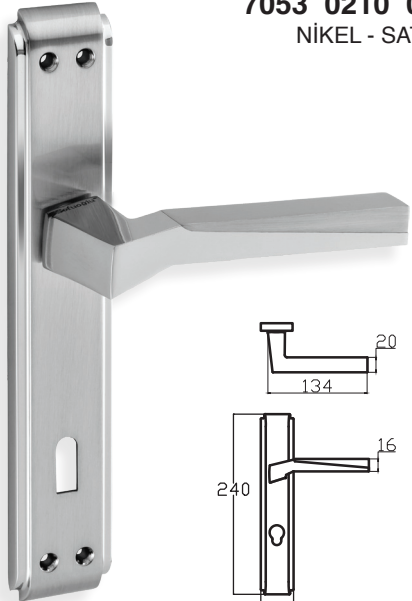

YILDIZ – ANKA

7053 0210 010
NİKEL - SATEN

MODEL	KUTU (Takım)	KOLİ (Takım)	FİYAT / ₺
Aynalı (Yale-Oda)	1	20	1565
Aynalı (WC)	1	20	1705