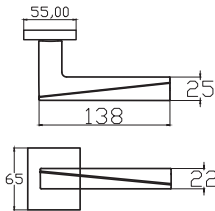

7237 0232 033
FÜME SATEN

MODEL	KUTU (Takım)	KOLİ (Takım)	FİYAT / ₺
Rozetli (Yale-Oda)	1	20	1950
Rozetli (WC)	1	20	2090