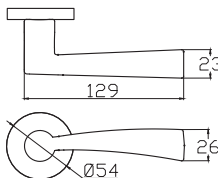

6188 0002 010
NİKEL SATEN

6188 0002 260
BOYA MAT SİYAH

6188 0002 011
SATEN

HAZAL

6043 0002 260
BOYA MAT SİYAH

MODEL	KUTU (Takım)	KOLİ (Takım)	FİYAT / ₺
Rozetli (Yale-Oda)	1	40	697
Rozetli (WC)	1	40	797

6043 0032 010
NİKEL SATEN