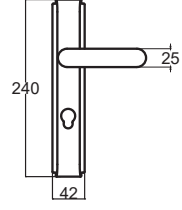

BARBAROS – ANKA

7149 0210 010
NİKEL - SATEN

MODEL	KUTU (Takım)	KOLİ (Takım)	FİYAT / ₺
Aynalı (Yale-Oda)	1	20	1645
Aynalı (WC)	1	20	1785