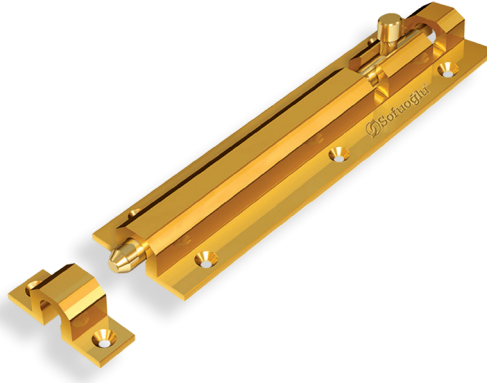

4043
BÜYÜK MAVZER SÜRGÜ
PIRİNÇ - BRASS