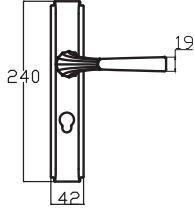

KLAS – ANKA

7175 0210 030
FÜME ALBİFİRİN

MODEL	KUTU (Takım)	KOLİ (Takım)	FİYAT / ₺
Aynalı (Yale-Oda)	1	20	1750
Aynalı (WC)	1	20	1890