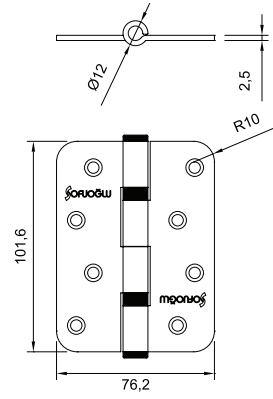

1069
OVAL ÜNİVERSAL OKKA - 2.5 mm

TS EN 1935-4

AÇIKLAMA	ÖLÇÜ (cm)	b (mm)	MİKTAR	FİYAT / t
Vibrasyon – Boya	10	82	25x150	90
Vibrasyon – Kaplama	10	82	25x150	120