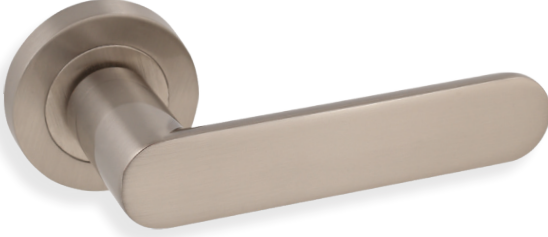

BARBAROS

7149 0202 011

SATEN

MODEL	KUTU (Takım)	KOLİ (Takım)	FİYAT / ₺
Rozetli (Yale-Oda)	1	20	1700
Rozetli (WC)	1	20	1840