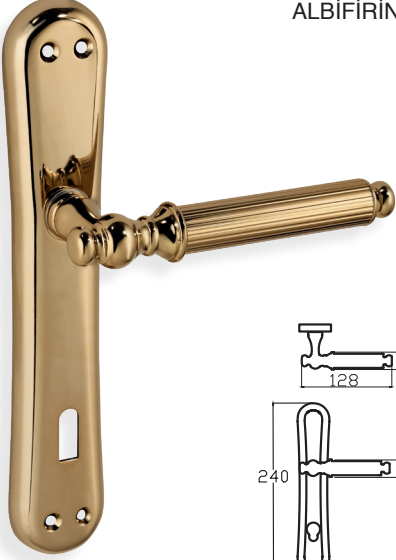

DERYA – SUPER LÜKS ANKA

7184 0251 016

ALBİFİRİN - SATEN

MODEL	KUTU (Takım)	KOLİ (Takım)	FİYAT / ₺
Aynalı (Yale-Oda)	1	20	1998
Aynalı (WC)	1	20	2138

SAHRA – DOLFIN

7235 0226 013

ALBİFİRİN

MODEL	KUTU (Takım)	KOLİ (Takım)	FİYAT / ₺
Aynalı (Yale-Oda)	1	20	1520
Aynalı (WC)	1	20	1660