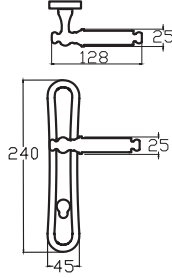

SAHRA – DOLFIN

7235 0226 013

ALBİFİRİN

MODEL	KUTU (Takım)	KOLİ (Takım)	FİYAT / ₺
Aynalı (Yale-Oda)	1	20	1520
Aynalı (WC)	1	20	1660