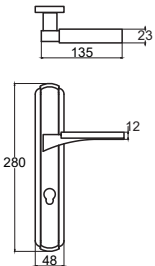

MERCAN – ZERDA

7200 0223 010

NİKEL - SATEN

MODEL	KUTU (Takım)	KOLİ (Takım)	FİYAT / ₺
Aynalı (Yale-Oda)	1	20	1895
Aynalı (WC)	1	20	2035