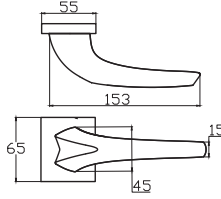

MODEL	KUTU (Takım)	KOLİ (Takım)	FİYAT / ₺
Rozetli (Yale-Oda)	1	40	906
Rozetli (WC)	1	40	1006