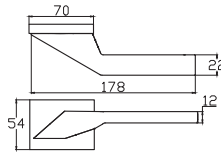

MODEL	KUTU (Takım)	KOLİ (Takım)	FİYAT / ₺
Rozetli (Yale-Oda)	1	20	1905
Rozetli (WC)	1	20	2045