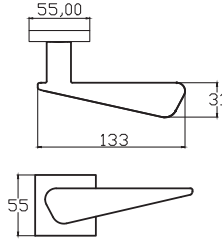

SALDA
6221 0032 077
MAT ANTRASİT

MODEL	KUTU (Takım)	KOLİ (Takım)	FİYAT / ₺
Rozetli (Yale-Oda)	1	40	640
Rozetli (WC)	1	40	740