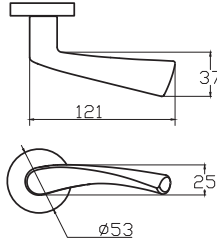

MODEL	KUTU (Takım)	KOLİ (Takım)	FİYAT / ₺
Rozetli (Yale-Oda)	1	20	1575
Rozetli (WC)	1	20	1715

ZAMAK ROZETLİ KAPIKOLU

Zinc Rosette Door Handles

LERZAN

7006 0202 010

NİKEL SATEN

7006 0222 016
ALBIFİRİN SATEN

7006 0202 011
SATEN