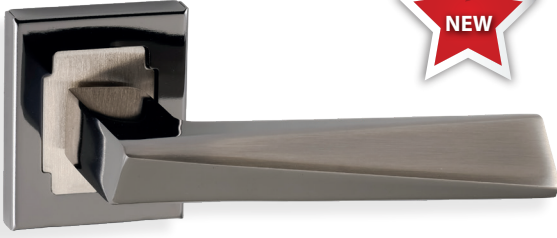

YILDIRIM
6256 0032 260
BOYA MAT SİYAH

MODEL	KUTU (Takım)	KOLİ (Takım)	FİYAT / ₺
Rozetli (Yale-Oda)	1	40	650
Rozetli (WC)	1	40	750

6256 0032 017
İNOKS

SOFUOĞLU
DOOR
FURNITURE
ACCESSORIES

PİRAMİT

6237 0022 018
FÜME SATEN