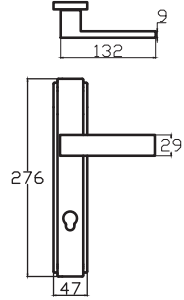

ASUDE – LÜKS ANKA

6186 0069 010

NİKEL SATEN

MODEL	KUTU (Takım)	KOLİ (Takım)	FİYAT / ₺
Aynalı (Yale-Oda)	2	40	744
Aynalı (WC)	2	40	844

ORKİDE – LÜKS ANKA

6216 0069 010

NİKEL SATEN

MODEL	KUTU (Takım)	KOLİ (Takım)	FİYAT / ₺
Aynalı (Yale-Oda)	2	40	684
Aynalı (WC)	2	40	784