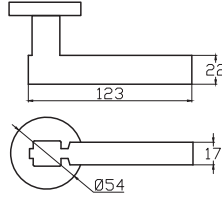

FIRAT

6056 0002 010
AÇMALI NİKEL SATEN
PARLAK ROZET

MODEL	KUTU (Takım)	KOLİ (Takım)	FİYAT / ₺
Rozetli (Yale-Oda)	1	40	702
Rozetli (WC)	1	40	802