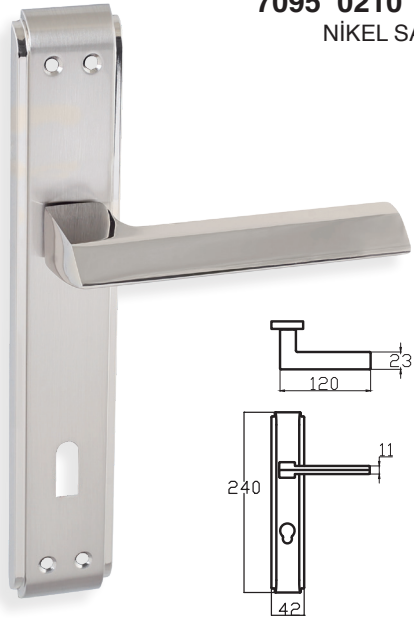

ATLAS – ANKA

7095 0210 010
NİKEL SATEN

MODEL	KUTU (Takım)	KOLİ (Takım)	FİYAT / ₺
Aynalı (Yale-Oda)	1	20	1540
Aynalı (WC)	1	20	1680