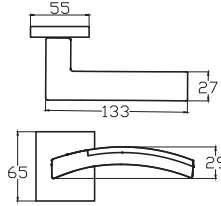

ZAMAK ROZETLİ KAPIKOLU

Zinc Rosette Door Handles

URVE

7044 0232 033

FÜME SATEN

MODEL	KUTU (Takım)	KOLİ (Takım)	FİYAT / ₺
Rozetli (Yale-Oda)	1	20	1858
Rozetli (WC)	1	20	1998