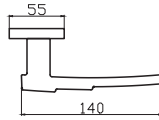

LEFKE
6231 0132 260
BOYA SİYAH

MODEL	KUTU (Takım)	KOLİ (Takım)	FİYAT / ₺
Rozetli (Yale-Oda)	1	40	875
Rozetli (WC)	1	40	975

LİNDA
6003 0032 264
BOYA MAT
SİYAH SATEN