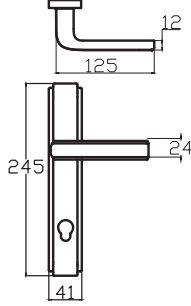

SEYHAN - ANKA

6198 0010 010
NİKEL SATEN

MODEL	KUTU (Takım)	KOLİ (Takım)	FİYAT / ₺
Aynalı (Yale-Oda)	2	40	560
Aynalı (WC)	2	40	660