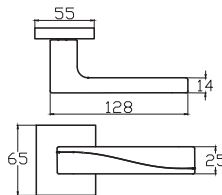

MODEL	KUTU (Takım)	KOLİ (Takım)	FİYAT / ₺
Rozetli (Yale-Oda)	1	20	2040
Rozetli (WC)	1	20	2180