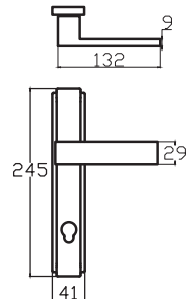

ORKİDE – ANKA

6216 0010 010
NİKEL SATEN

MODEL	KUTU (Takım)	KOLİ (Takım)	FİYAT / ₺
Aynalı (Yale-Oda)	2	40	607
Aynalı (WC)	2	40	707

TS EN 1196
1 4 - 0 0 1 0 2 6

TS EN 1196
1 4 - 0 0 1 0 2 6

TS EN 1196
1 4 - 0 0 1 0 2 6

TS EN 1196
1 4 - 0 0 1 0 2 6