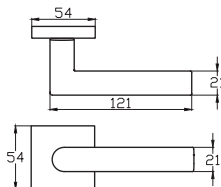

7164 0276 033
FÜME SATEN

MODEL	KUTU (Takım)	KOLİ (Takım)	FİYAT / ₺
Rozetli (Yale-Oda)	1	20	2116
Rozetli (WC)	1	20	2256

GORDİN

7057 0222 010

AÇMALI NİKEL SATEN

7057 0222 077
MAT ANTRASİT

7057 0202 010
AÇMALI NİKEL SATEN