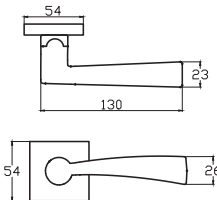

ZAMAK ROZETLİ KAPIKOLU

Zinc Rosette Door Handles

LERZAN

7006 0202 010

NİKEL SATEN

MODEL	KUTU (Takım)	KOLİ (Takım)	FIYAT / ₺
Rozetli (Yale-Oda)	1	20	1510
Rozetli (WC)	1	20	1650

HAZAL

7043 0222 010

NİKEL SATEN

MODEL	KUTU (Takım)	KOLİ (Takım)	FIYAT / ₺
Rozetli (Yale-Oda)	1	20	1570
Rozetli (WC)	1	20	1710