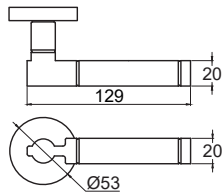

MODEL	KUTU (Takım)	KOLİ (Takım)	FİYAT / ₺
Rozetli (Yale-Oda)	1	40	637
Rozetli (WC)	1	40	737