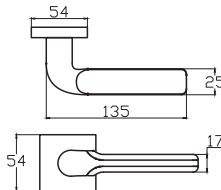

MODEL	KUTU (Takım)	KOLİ (Takım)	FİYAT / ₺
Rozetli (Yale-Oda)	1	40	898
Rozetli (WC)	1	40	998