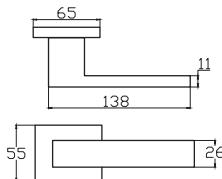

7191 0232 016
ALBIFİRİN SATEN