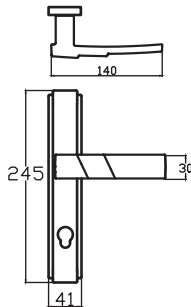

MODEL	KUTU (Takım)	KOLİ (Takım)	FİYAT / ₺
Aynalı (Yale-Oda)	2	40	577
Aynalı (WC)	2	40	677

LEFKE - ANKA

6231 0010 260
BOYA MAT SİYAH

MODEL	KUTU (Takım)	KOLİ (Takım)	FİYAT / ₺
Aynalı (Yale-Oda)	2	40	591
Aynalı (WC)	2	40	691