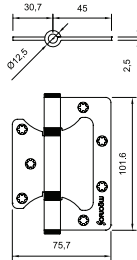

1022
YÖNSÜZ KELEBEK OKKA - 2.5 mm

FİYAT SORUNUZ

AÇIKLAMA	ÖLÇÜ (cm)	b (mm)	MİKTAR	FİYAT / ₺
Boya Saten	10,2/4"	76	25x150	
Statik Siyah Boya	10,2/4"	76	25x150	
Vibrasyon - Kaplama	10,2/4"	76	25x150	
Cila - Kaplama	10,2/4"	76	25x150