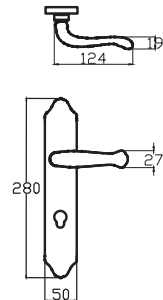

DORUK – ŞAHİKA

7050 0228 015
SARI MAT ANTİK

MODEL	KUTU (Takım)	KOLİ (Takım)	FİYAT / ₺
Aynalı (Yale-Oda)	1	20	1475
Aynalı (WC)	1	20	1615