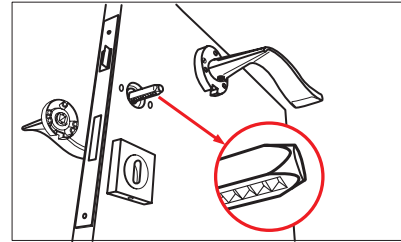

MONTAJ PLANI Assembly Plan

ROZETLİ KAPI KOLU
DOOR HANDLE WITH BADGE