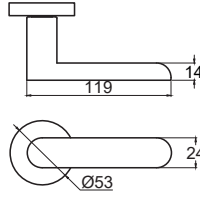

BARBAROS

7149 0202 011

SATEN

MODEL	KUTU (Takım)	KOLİ (Takım)	FİYAT / ₺
Rozetli (Yale-Oda)	1	20	1700
Rozetli (WC)	1	20	1840