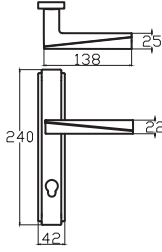

PİRAMİT - ANKA

7237 0210 010

NİKEL SATEN

MODEL	KUTU (Takım)	KOLİ (Takım)	FİYAT / ₺
Aynalı (Yale-Oda)	1	20	1710
Aynalı (WC)	1	20	1850