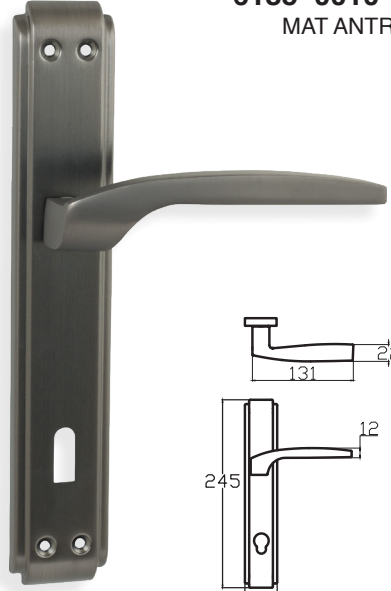

ARAS – ANKA

6185 0010 077
MAT ANTRASİT

MODEL	KUTU (Takım)	KOLİ (Takım)	FİYAT / ₺
Aynalı (Yale-Oda)	2	40	451
Aynalı (WC)	2	40	551