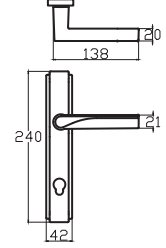

240 x 45 mm

Sembol
0217

240 x 40 mm

Samir
0235

277 x 47 mm

VEGA - ANKA

7257 0210 010
NİKEL SATEN

MODEL	KUTU (Takım)	KOLİ (Takım)	FİYAT / ₺
Aynalı (Yale-Oda)	1	20	1580
Aynalı (WC)	1	20	1720