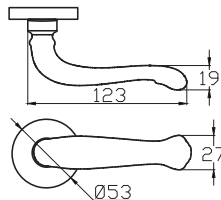

AKAD

7049 0202 015

SARI MAT ANTİK

MODEL	KUTU (Takım)	KOLİ (Takım)	FİYAT / ₺
Rozetli (Yale-Oda)	1	20	1705
Rozetli (WC)	1	20	1845

DORUK

7050 0202 010

NİKEL SATEN

MODEL	KUTU (Takım)	KOLİ (Takım)	FİYAT / ₺
Rozetli (Yale-Oda)	1	20	1460
Rozetli (WC)	1	20	1600