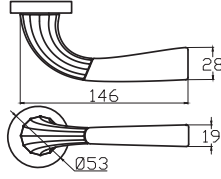

KLAS

6175 0002 260
BOYA MAT SİYAH

MODEL	KUTU (Takım)	KOLİ (Takım)	FİYAT / ₺
Rozetli (Yale-Oda)	1	40	766
Rozetli (WC)	1	40	866