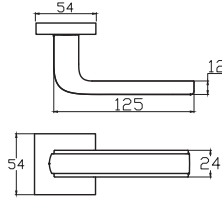

SEYHAN

7198 0222 033
FÜME SATEN

MODEL	KUTU (Takım)	KOLİ (Takım)	FİYAT / ₺
Rozetli (Yale-Oda)	1	20	1680
Rozetli (WC)	1	20	1820