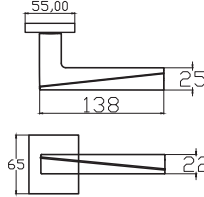

YILDIRIM
6256 0032 260
BOYA MAT SİYAH

MODEL	KUTU (Takım)	KOLİ (Takım)	FİYAT / ₺
Rozetli (Yale-Oda)	1	40	650
Rozetli (WC)	1	40	750

6256 0032 017
İNOKS

SOFUOĞLU
DOOR
FURNITURE
ACCESSORIES

PİRAMİT

6237 0022 018
FÜME SATEN