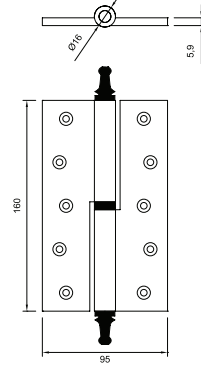

1016
SÜPER LÜKS OKKA - 5,9 mm

AÇIKLAMA	ÖLÇÜ (cm)	b (mm)	MİKTAR	FİYAT / ₺
Kaplama	16	95	1 Adet	2200

1014
LÜKS OKKA - 4 mm

AÇIKLAMA	ÖLÇÜ (cm)	b (mm)	MİKTAR	FİYAT / ₺
- Kaplama	12	80	2x60	1100

4046
YAYLI YASSI BÜYÜK OTOMATİK SÜRGÜ
PIRİNÇ - BRASS