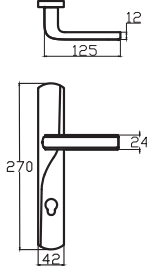

SEYHAN – DURU

7198 0270 010

NİKEL - SATEN

MODEL	KUTU (Takım)	KOLİ (Takım)	FİYAT / ₺
Aynalı (Yale-Oda)	1	20	1715
Aynalı (WC)	1	20	1855