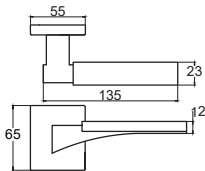

TS EN 1906
Z L L L L L L L L L

MODEL	KUTU (Takım)	KOLİ (Takım)	FİYAT / ₺
Rozetli (Yale-Oda)	1	20	2000
Rozetli (WC)	1	20	2140