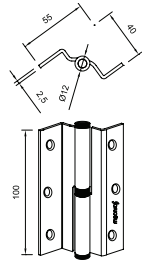

1087
CUMBALI - 2.5 mm

AÇIKLAMA	ÖLÇÜ (cm)	b (mm)	MİKTAR	FİYAT / ₺
Vibrasyon – Boya	10	55	25x150	90
Vibrasyon – Kaplama	10	55	25x150	120
Vibrasyon – Boya	12	55	18x108	95
Vibrasyon – Kaplama	12	55	18x108	125