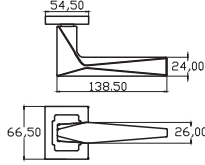

ALÜMİNYUM ROZETLİ KAPIKOLU

Aluminium Rosette Door Handles

6254 0132 080
MAT ANTRASİT
MAT SATEN