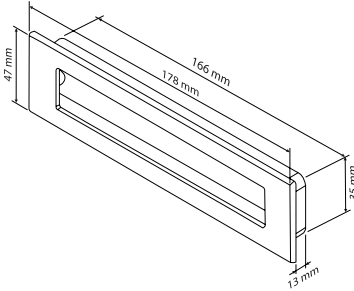

PELİT ÇEKME KOL

Pull Handle

PELİT ÇEKME KOL

3751 160
NİKEL - SATEN

3751 160
SİYAH

MODEL	KUTU (Takım)	KOLİ (Takım)	FİYAT / ₺
PELİT ÇEKME KOL	25	100	365

ZAMAK AYNA MODELLERİ

Süper Anka
0251