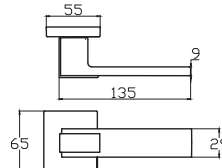

MODEL	KUTU (Takım)	KOLİ (Takım)	FİYAT / ₺
Çelik Lüks Rozetli (Yale-Oda 0022)	1	40	850
Çelik Lüks Rozetli (WC 0022)	1	40	950
Çelik Rozetli (Yale-Oda R032)	1	40	810
Çelik Rozetli (WC R032)	1	40	910

MODEL	KUTU (Takım)	KOLİ (Takım)	FİYAT / ₺
Alüminyum Lüks Rozetli (Yale-Oda 0132)	1	40	1050
Alüminyum Lüks Rozetli (WC 0132)	1	40	1150
Alüminyum Kare Rozetli (Yale-Oda 0122)	1	40	1000
Alüminyum Kare Rozetli (WC 0122)	1	40	1100

Mat renkli vernik fiyat farkı sorunuz.