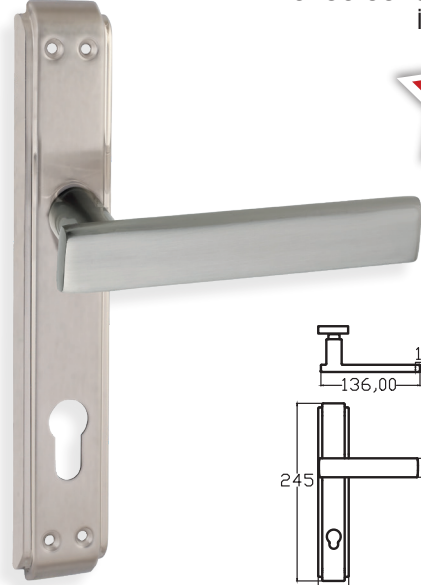

YILDIRIM – ANKA

6256 0010 017

İNOKS

TS EN 1196
1 2 1 2 0 2 0 B

MODEL	KUTU (Takım)	KOLİ (Takım)	FİYAT / ₺
Aynalı (Yale-Oda)	2	40	490
Aynalı (WC)	2	40	590