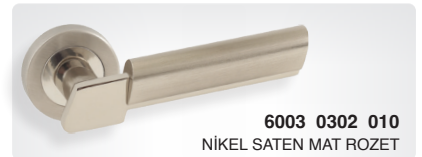

LEFKE
6231 0132 260
BOYA SİYAH

MODEL	KUTU (Takım)	KOLİ (Takım)	FİYAT / ₺
Rozetli (Yale-Oda)	1	40	875
Rozetli (WC)	1	40	975

LİNDA
6003 0032 264
BOYA MAT
SİYAH SATEN

MODEL	KUTU (Takım)	KOLİ (Takım)	FİYAT / ₺
Rozetli (Yale-Oda)	1	40	810
Rozetli (WC)	1	40	910