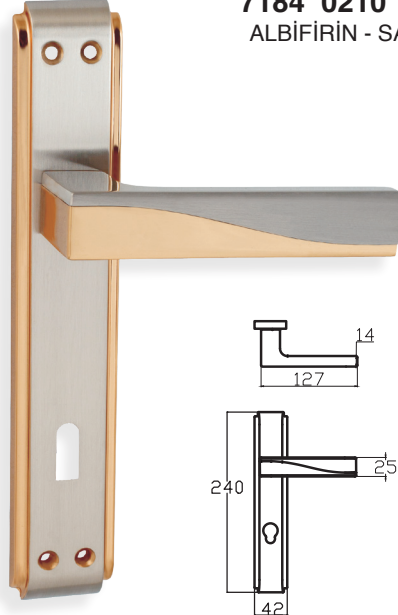

DERYA – ANKA

7184 0210 016
ALBİFİRİN - SATEN

MODEL	KUTU (Takım)	KOLİ (Takım)	FİYAT / ₺
Aynalı (Yale-Oda)	1	20	1855
Aynalı (WC)	1	20	1995