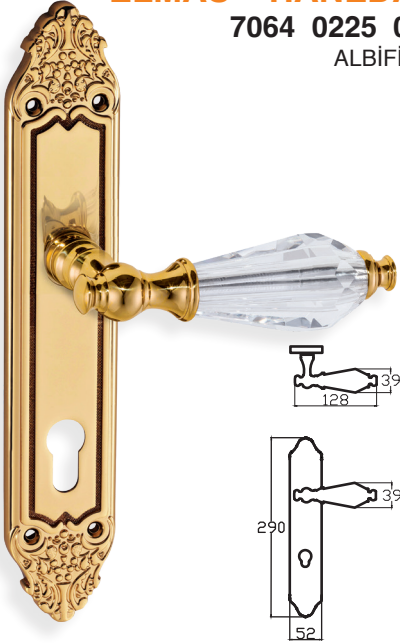

ELMAS – HANEDAN

7064 0225 013
ALBİFİRİN

MODEL	KUTU (Takım)	KOLİ (Takım)	FİYAT / ₺
Aynalı (Yale-Oda)	1	20	2115
Aynalı (WC)	1	20	2255