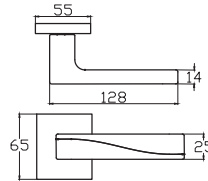

MODEL	KUTU (Takım)	KOLİ (Takım)	FİYAT / ₺
Alüminyum Lüks Rozetli (Yale-Oda 0132)	1	40	1000
Alüminyum Lüks Rozetli (WC 0132)	1	40	1100
Alüminyum Kare Rozetli (Yale-Oda 0122)	1	40	950
Alüminyum Kare Rozetli (WC 0122)	1	40	1050