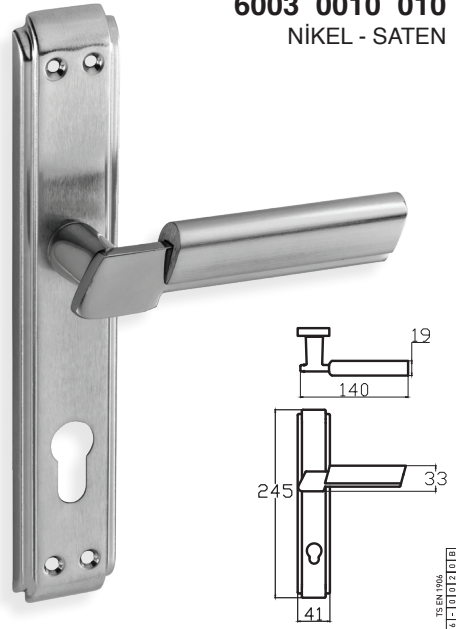

LİNDİA – ANKA
6003 0010 010
NİKEL - SATEN

MODEL	KUTU (Takım)	KOLİ (Takım)	FİYAT / ₺
Aynalı (Yale-Oda)	2	40	650
Aynalı (WC)	2	40	750