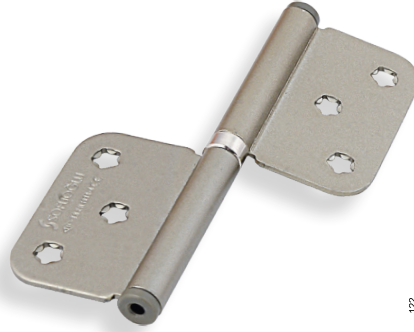

1076
YÖNSÜZ CERMEN - 2 mm

FİYAT SORUNUZ

AÇIKLAMA	ÖLÇÜ (cm)	b (mm)	MİKTAR	FİYAT / ₺
Boya Saten	12	78	25x150	
Statik Siyah Boya	12	78	25x150	
Vibrasyon - Kaplama	12	78	25x150	
Cila - Kaplama	12	78	25x150