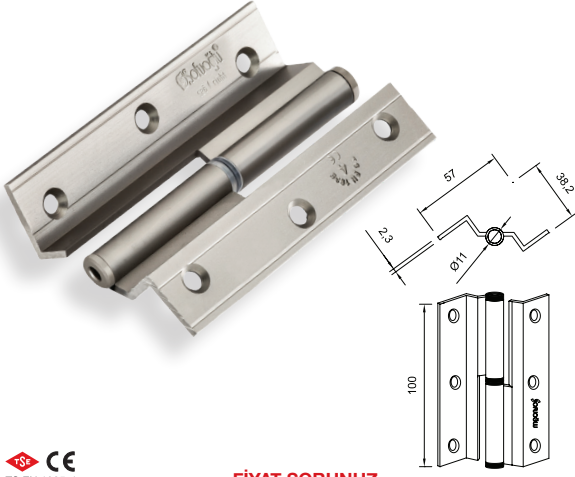

1061
YENİ CUMBALI - 2.3 mm