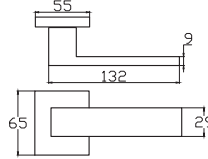

MODEL	KUTU (Takım)	KOLİ (Takım)	FİYAT / ₺
Rozetli (Yale-Oda)	1	40	745
Rozetli (WC)	1	40	845

6044 0032 016
ALBİFİRİN SATEN

6044 0032 264
BOYA MAT SİYAH SATEN

Mat renkli vernik fiyat farkı sorunuz.

SOFUOĞLU
DOOR
FURNITURE
ACCESSORIES