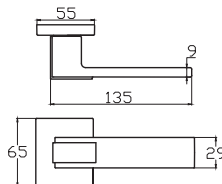

SEYHAN

7198 0222 033
FÜME SATEN

MODEL	KUTU (Takım)	KOLİ (Takım)	FİYAT / ₺
Rozetli (Yale-Oda)	1	20	1680
Rozetli (WC)	1	20	1820

ASUDE

7186 0232 010
NİKEL SATEN

MODEL	KUTU (Takım)	KOLİ (Takım)	FİYAT / ₺
Rozetli (Yale-Oda)	1	20	2024
Rozetli (WC)	1	20	2164