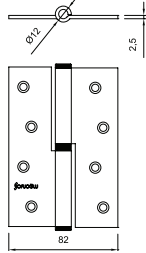

1084
OKKA - 2.5 mm

AÇIKLAMA	ÖLÇÜ (cm)	b (mm)	MİKTAR	FİYAT / ₺
Vibrasyon – Boya	10	82	25x150	80
Vibrasyon – Kaplama	10	82	25x150	110
Vibrasyon – Boya	12	82	18x108	85
Vibrasyon – Kaplama	12	82	18x108	115