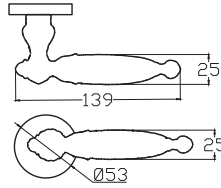

AKAD

7049 0202 015

SARI MAT ANTİK

7049 0202 010
NİKEL SATEN