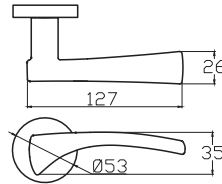

MODEL	KUTU (Takım)	KOLİ (Takım)	FİYAT / ₺
Rozetli (Yale-Oda)	1	40	653
Rozetli (WC)	1	40	753