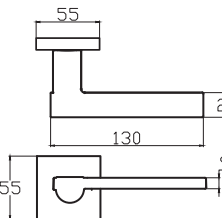

6221 0032 077
SARI MAT ANTIK

6221 0032 010
NİKEL SATEN

6221 0032 016
ALBİFİRİN SATEN

ZARA
6232 0032 077
MAT ANTRASİT

MODEL	KUTU (Takım)	KOLİ (Takım)	FİYAT / ₺
Rozetli (Yale-Oda)	1	40	640
Rozetli (WC)	1	40	740