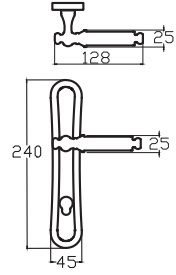

ZERDA – DOLFIN

7250 0226 013

ALBİFİRİN

MODEL	KUTU (Takım)	KOLİ (Takım)	FİYAT / ₺
Aynalı (Yale-Oda)	1	20	1520
Aynalı (WC)	1	20	1660