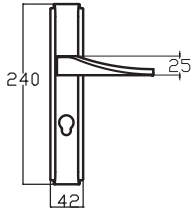

GALATA – ANKA

7176 0210 016
ALBİFİRİN - SATEN

MODEL	KUTU (Takım)	KOLİ (Takım)	FİYAT / ₺
Aynalı (Yale-Oda)	1	20	1625
Aynalı (WC)	1	20	1765