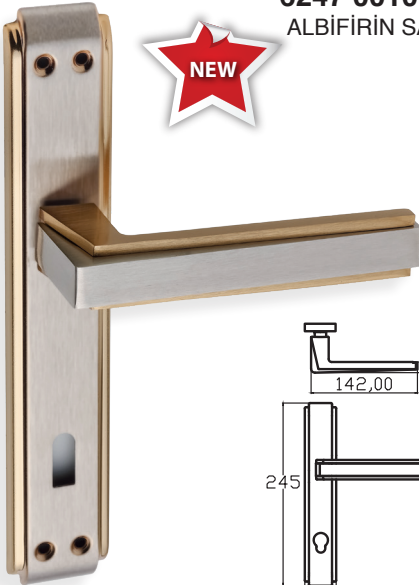

BORA - ANKA

6247 0010 016
ALBİFİRİN SATEN

MODEL	KUTU (Takım)	KOLİ (Takım)	FİYAT / ₺
Aynalı (Yale-Oda)	2	40	650
Aynalı (WC)	2	40	750