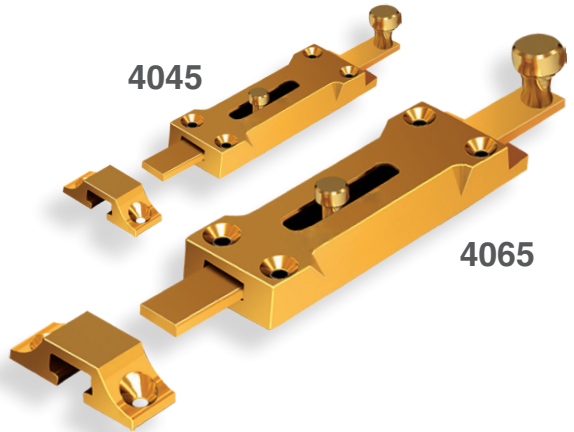

4045 - 4065
YASSI SÜRGÜ
PIRİNÇ - BRASS

AÇIKLAMA	ÖLÇÜ (cm)	b (mm)	s (mm)	MİKTAR	FİYAT / ₺
Naturel Cila	8	15	1	100x600	350
Naturel Cila	10	15	1	75x450	450
Naturel Cila	15	15	1	48x288	500

AÇIKLAMA	ÖLÇÜ (cm)	b (mm)	s (mm)	MİKTAR	FİYAT / ₺
4045 - Naturel Cila	10	25	3	35x210	950
4065 - Naturel Cila	15	35	4	15x90	1650