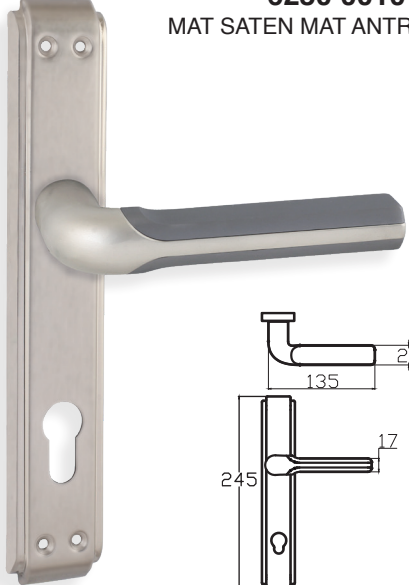

VOLGA - ANKA

6230 0010 075
MAT SATEN MAT ANTRASİT

MODEL	KUTU (Takım)	KOLİ (Takım)	FİYAT / ₺
Aynalı (Yale-Oda)	2	40	722
Aynalı (WC)	2	40	822