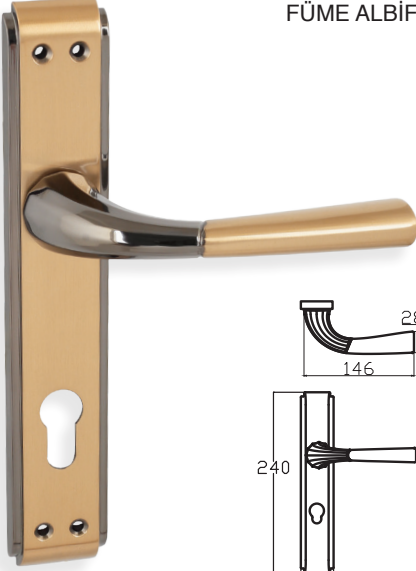

KLAS – ANKA

7175 0210 030
FÜME ALBİFİRİN

MODEL	KUTU (Takım)	KOLİ (Takım)	FİYAT / ₺
Aynalı (Yale-Oda)	1	20	1750
Aynalı (WC)	1	20	1890