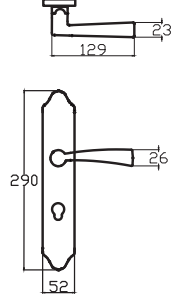

HAZAL – HANEDAN

7043 0225 013
ALBİFİRİN

MODEL	KUTU (Takım)	KOLİ (Takım)	FİYAT / ₺
Aynalı (Yale-Oda)	1	20	1620
Aynalı (WC)	1	20	1760