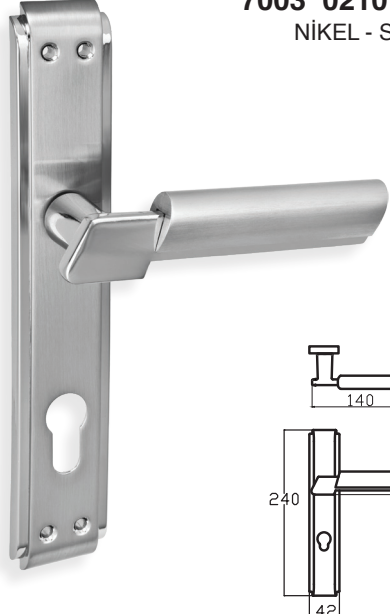

POLAT – ANKA

7094 0210 010

NİKEL - SATEN

MODEL	KUTU (Takım)	KOLİ (Takım)	FİYAT / ₺
Aynalı (Yale-Oda)	1	20	1515
Aynalı (WC)	1	20	1650

LİNDA – ANKA

7003 0210 010

NİKEL - SATEN

MODEL	KUTU (Takım)	KOLİ (Takım)	FİYAT / ₺
Aynalı (Yale-Oda)	1	20	1560
Aynalı (WC)	1	20	1700