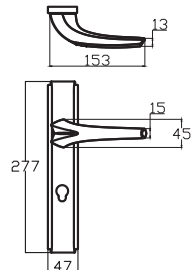

ARMADA – LÜKS ANKA

7164 0241 033

FÜME - SATEN

MODEL	KUTU (Takım)	KOLİ (Takım)	FİYAT / ₺
Aynalı (Yale-Oda)	1	20	2064
Aynalı (WC)	1	20	2204