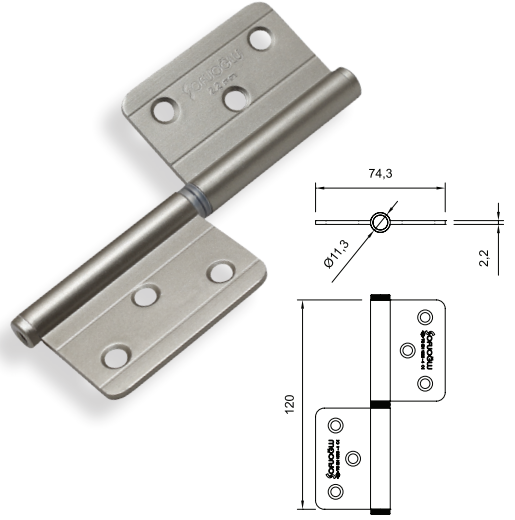

1080
YENİ YÖNSÜZ CERMEN - 2.2 mm

FİYAT SORUNUZ

AÇIKLAMA	ÖLÇÜ (cm)	b (mm)	MİKTAR	FİYAT / t
Boya Saten	12	74	30x360	
Statik Siyah Boya	12	74	30x360