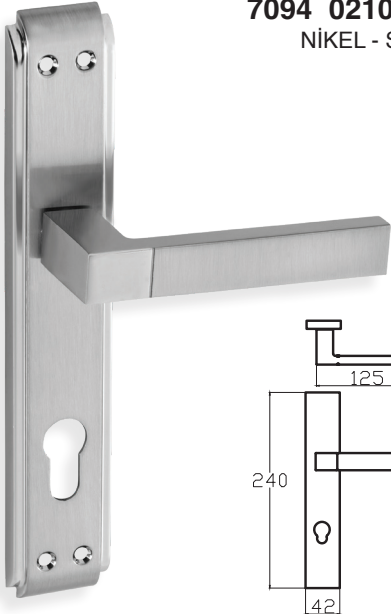

POLAT – ANKA

7094 0210 010

NİKEL - SATEN

MODEL	KUTU (Takım)	KOLİ (Takım)	FİYAT / ₺
Aynalı (Yale-Oda)	1	20	1515
Aynalı (WC)	1	20	1650