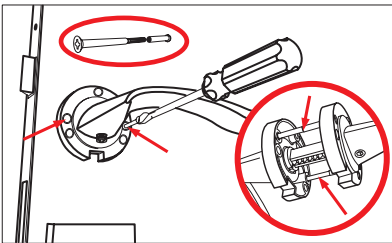

MONTAJ PLANI Assembly Plan

ROZETLİ KAPI KOLU
DOOR HANDLE WITH BADGE