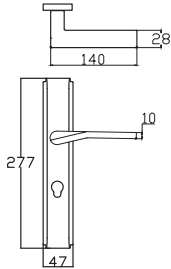

ALMİRA – LÜKS ANKA

7204 0241 010

NİKEL - SATEN

MODEL	KUTU (Takım)	KOLİ (Takım)	FİYAT / ₺
Aynalı (Yale-Oda)	1	20	1900
Aynalı (WC)	1	20	2040