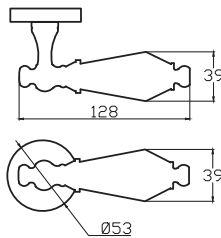

MODEL	KUTU (Takım)	KOLİ (Takım)	FİYAT / ₺
Rozetli (Yale-Oda)	1	20	2065
Rozetli (WC)	1	20	2205