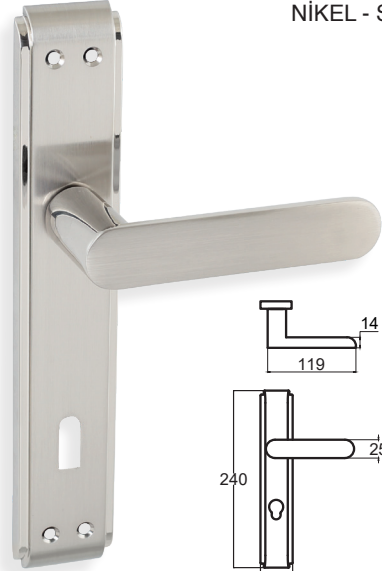

BARBAROS – ANKA

7149 0210 010
NİKEL - SATEN

MODEL	KUTU (Takım)	KOLİ (Takım)	FİYAT / ₺
Aynalı (Yale-Oda)	1	20	1645
Aynalı (WC)	1	20	1785