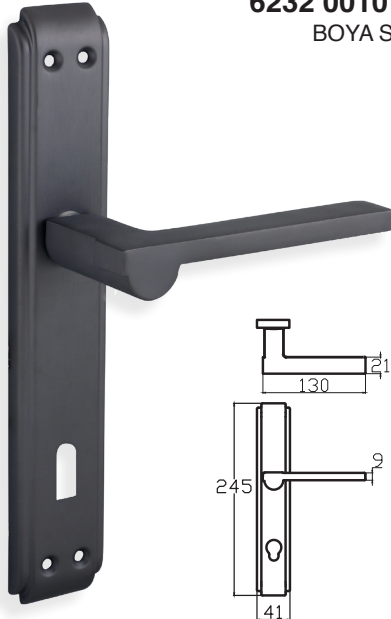

ZARA – ANKA
6232 0010 260
BOYA SİYAH

MODEL	KUTU (Takım)	KOLİ (Takım)	FİYAT / ₺
Aynalı (Yale-Oda)	2	40	490
Aynalı (WC)	2	40	590