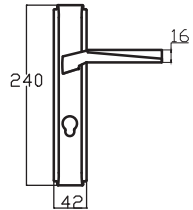

YILDIZ – ANKA

7053 0210 010
NİKEL - SATEN

MODEL	KUTU (Takım)	KOLİ (Takım)	FİYAT / ₺
Aynalı (Yale-Oda)	1	20	1565
Aynalı (WC)	1	20	1705