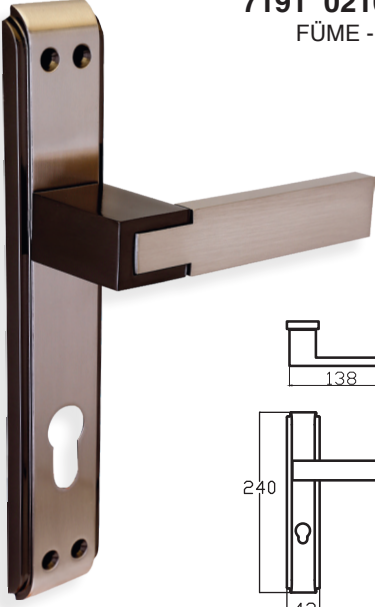

HİSAR – ANKA

7191 0210 033

FÜME - SATEN