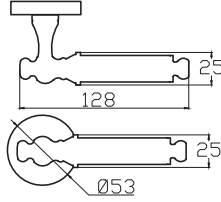

SOFUOĞLU

DOOR
FURNITURE
ACCESSORIES

ZAMAK ROZETLİ KAPIKOLU

Zinc Rosette Door Handles

YAKUT

7066 0202 016

ALBİFİRİN SATEN

7066 0222 016
ALBİFİRİN SATEN