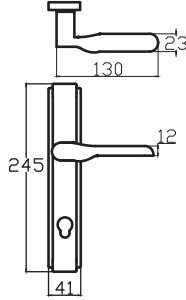

SMART – ANKA

6179 0010 260
BOYA MAT SİYAH

MODEL	KUTU (Takım)	KOLİ (Takım)	FİYAT / ₺
Aynalı (Yale-Oda)	2	40	445
Aynalı (WC)	2	40	545