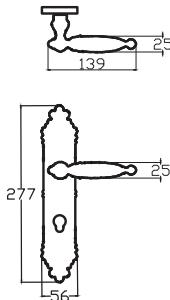

AKAD – BELKİS

7049 0229 015
SARI MAT ANTİK

MODEL	KUTU (Takım)	KOLİ (Takım)	FİYAT / ₺
Aynalı (Yale-Oda)	1	20	1770
Aynalı (WC)	1	20	1910