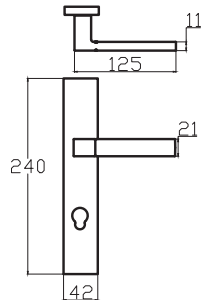

POLAT – ANKA

7094 0210 010

NİKEL - SATEN

MODEL	KUTU (Takım)	KOLİ (Takım)	FİYAT / ₺
Aynalı (Yale-Oda)	1	20	1515
Aynalı (WC)	1	20	1650