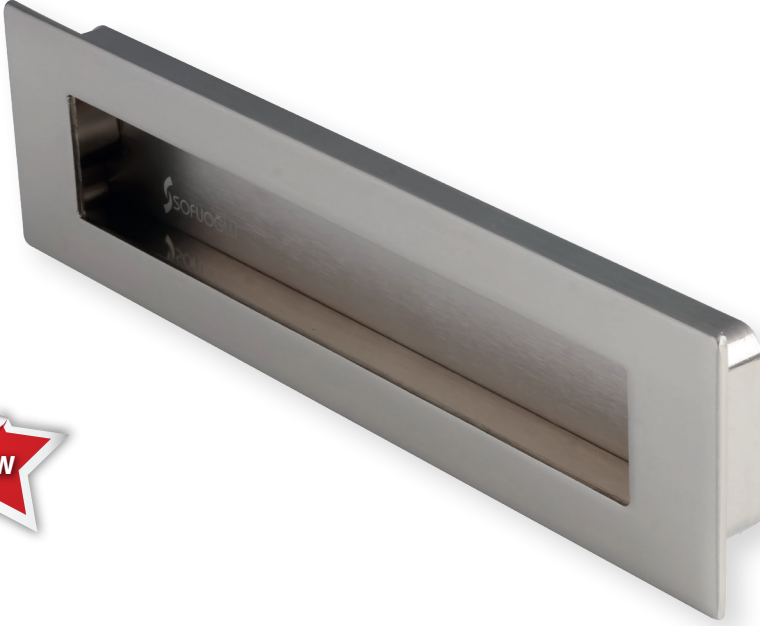

PELİT ÇEKME KOL

Pull Handle

PELİT ÇEKME KOL

3751 160
NİKEL - SATEN

3751 160
SİYAH

MODEL	KUTU (Takım)	KOLİ (Takım)	FİYAT / ₺
PELİT ÇEKME KOL	25	100	365

ZAMAK AYNA MODELLERİ

Süper Anka
0251