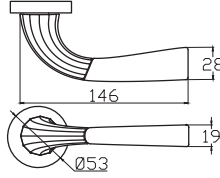

ZAMAK ROZETLİ KAPIKOLU

Zinc Rosette Door Handles

KLAS

7175 0202 077

MAT ANTRASİT

MODEL	KUTU (Takım)	KOLİ (Takım)	FİYAT / ₺
Rozetli (Yale-Oda)	1	20	1805
Rozetli (WC)	1	20	1945