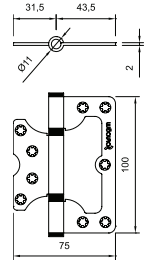

1025
YÖNSÜZ KELEBEK OKKA - 2 mm

FİYAT SORUNUZ

AÇIKLAMA	ÖLÇÜ (cm)	b (mm)	MİKTAR	FİYAT / ₺
Boya Saten	10	75	25x150	
Statik Siyah Boya	10	75	25x150	
Vibrasyon - Kaplama	10	75	25x150	
Cila - Kaplama	10	75	25x150