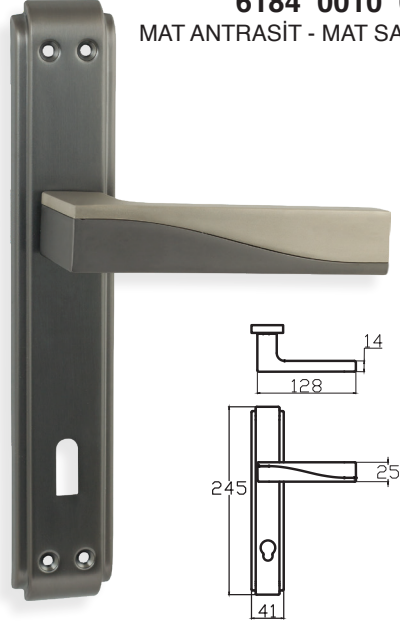

DERYA – ANKA

6184 0010 080
MAT ANTRASİT - MAT SATEN

MODEL	KUTU (Takım)	KOLİ (Takım)	FİYAT / ₺
Aynalı (Yale-Oda)	2	40	650
Aynalı (WC)	2	40	750