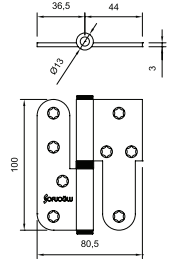

1052
LÜKS YUVALI OKKA - 3 mm

AÇIKLAMA	ÖLÇÜ (cm)	b (mm)	MİKTAR	FİYAT / ₺
Vibrasyon – Boya	10	80,5	15x90	
Vibrasyon – Kaplama	10	80,5	15x90	

FİYAT SORUNUZ