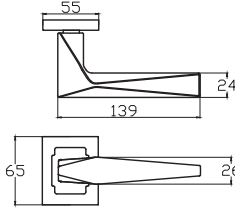

ZAMAK ROZETLİ KAPIKOLU

Zinc Rosette Door Handles

UZAY

7254 0232 010

NİKEL SATEN

7254 0232 018
FÜME