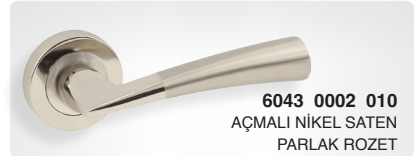

6043 0032 016
ALBİFİRİN SATEN