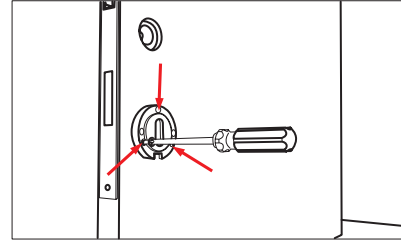

MONTAJ PLANI Assembly Plan

ROZETLİ KAPI KOLU
DOOR HANDLE WITH BADGE