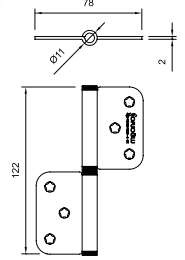

1076
YÖNSÜZ CERMEN - 2 mm

FİYAT SORUNUZ

AÇIKLAMA	ÖLÇÜ (cm)	b (mm)	MİKTAR	FİYAT / ₺
Boya Saten	12	78	25x150	
Statik Siyah Boya	12	78	25x150	
Vibrasyon - Kaplama	12	78	25x150	
Cila - Kaplama	12	78	25x150