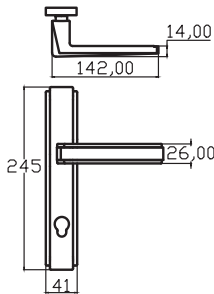

BORA - ANKA

6247 0010 016
ALBİFİRİN SATEN

MODEL	KUTU (Takım)	KOLİ (Takım)	FİYAT / ₺
Aynalı (Yale-Oda)	2	40	650
Aynalı (WC)	2	40	750