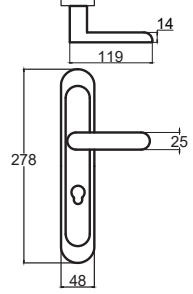

BARBAROS – SAMİR

7149 0235 010

NİKEL - SATEN

MODEL	KUTU (Takım)	KOLİ (Takım)	FİYAT / ₺
Aynalı (Yale-Oda)	1	20	1680
Aynalı (WC)	1	20	1820