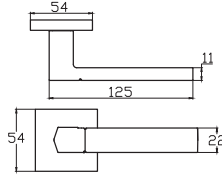

ALÜMİNYUM ROZETLİ KAPIKOLU
Aluminium Rosette Door Handles

POLAT
6094 0032 260
BOYA MAT SİYAH

6094 0002 260
BOYA MAT SİYAH