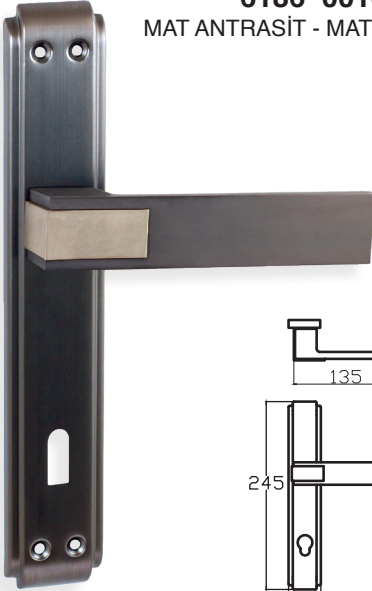

ASUDE – ANKA

6186 0010 080
MAT ANTRASİT - MAT SATEN

MODEL	KUTU (Takım)	KOLİ (Takım)	FİYAT / ₺
Aynalı (Yale-Oda)	2	40	650
Aynalı (WC)	2	40	750