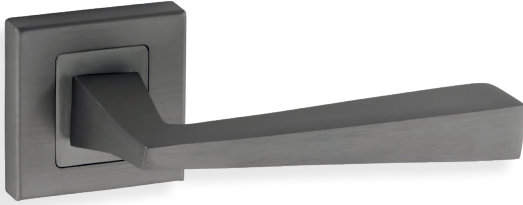

6075 0032 010
AÇMALI NİKEL SATEN

6075 0032 016
ALBİFİRİN SATEN

6075 0002 010
NİKEL SATEN
PARLAK ROZET

DENİZ

6146 0032 077
MAT ANTRASİT

MODEL	KUTU (Takım)	KOLİ (Takım)	FİYAT / ₺
Rozetli (Yale-Oda)	1	40	594
Rozetli (WC)	1	40	694