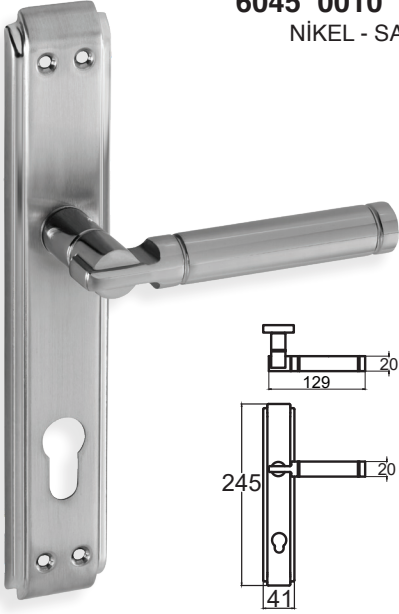

ŞEBBOY – ANKA

6045 0010 010
NİKEL - SATEN

MODEL	KUTU (Takım)	KOLİ (Takım)	FİYAT / ₺
Aynalı (Yale-Oda)	2	40	501
Aynalı (WC)	2	40	601