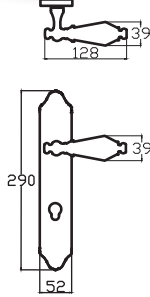

ELMAS – HANEDAN

7064 0225 013
ALBİFİRİN

MODEL	KUTU (Takım)	KOLİ (Takım)	FİYAT / ₺
Aynalı (Yale-Oda)	1	20	2115
Aynalı (WC)	1	20	2255