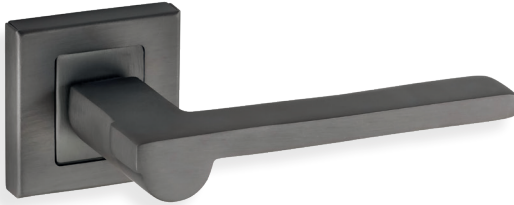

MODEL	KUTU (Takım)	KOLİ (Takım)	FİYAT / ₺
Rozetli (Yale-Oda)	1	40	640
Rozetli (WC)	1	40	740