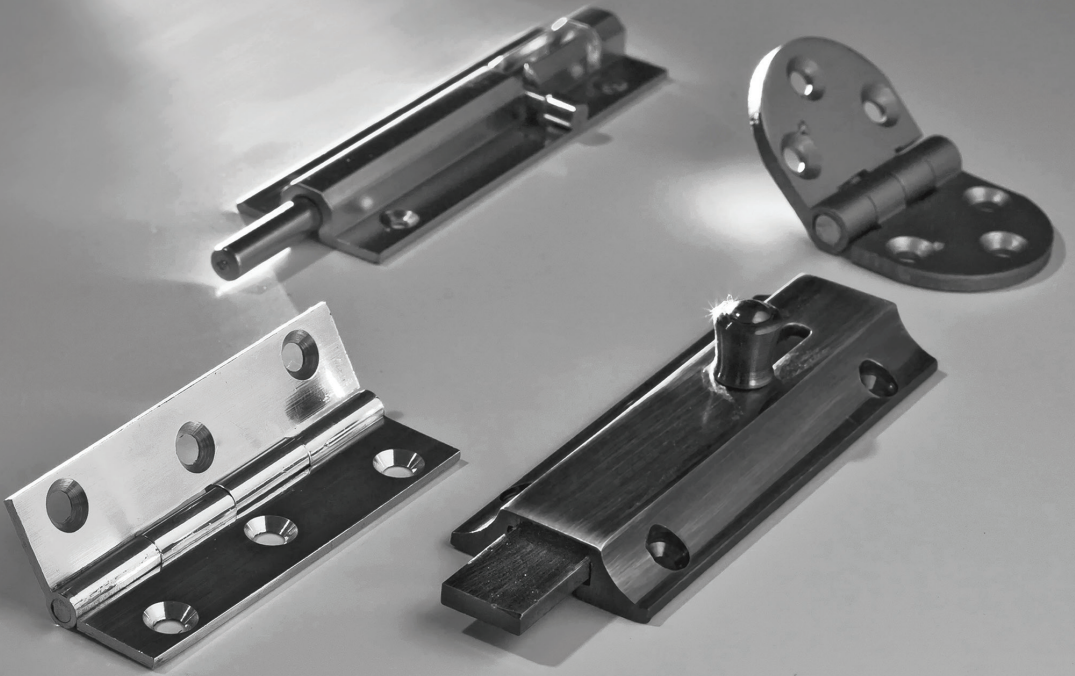

1016
SÜPER LÜKS OKKA - 5,9 mm

AÇIKLAMA	ÖLÇÜ (cm)	b (mm)	MİKTAR	FİYAT / ₺
Kaplama	16	95	1 Adet	2200

1014
LÜKS OKKA - 4 mm

AÇIKLAMA	ÖLÇÜ (cm)	b (mm)	MİKTAR	FİYAT / ₺
- Kaplama	12	80	2x60	1100

4046
YAYLI YASSI BÜYÜK OTOMATİK SÜRGÜ
PIRİNÇ - BRASS