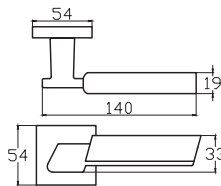

MODEL	KUTU (Takım)	KOLİ (Takım)	FİYAT / ₺
Rozetli (Yale-Oda)	1	20	1625
Rozetli (WC)	1	20	1765

7053 0222 010
AÇMALI NİKEL SATEN

7053 0222 077
MAT ANTRASİT

7053 0202 016
ALBİFİRİN SATEN

LİNDİA

7003 0222 033
FÜME SATEN