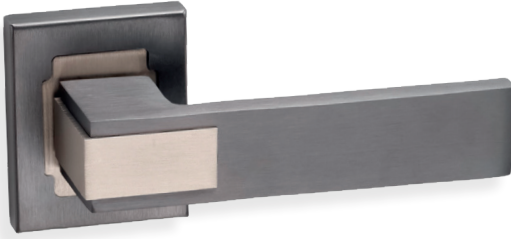

MODEL	KUTU (Takım)	KOLİ (Takım)	FİYAT / ₺
Çelik Lüks Rozetli (Yale-Oda 0022)	1	40	850
Çelik Lüks Rozetli (WC 0022)	1	40	950
Çelik Rozetli (Yale-Oda R032)	1	40	810
Çelik Rozetli (WC R032)	1	40	910

MODEL	KUTU (Takım)	KOLİ (Takım)	FİYAT / ₺
Alüminyum Lüks Rozetli (Yale-Oda 0132)	1	40	1050
Alüminyum Lüks Rozetli (WC 0132)	1	40	1150
Alüminyum Kare Rozetli (Yale-Oda 0122)	1	40	1000
Alüminyum Kare Rozetli (WC 0122)	1	40	1100

Mat renkli vernik fiyat farkı sorunuz.