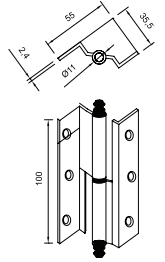

1002
CUMBALI - MEMELİ - 2,4 mm

TS EN 1935-6

AÇIKLAMA	ÖLÇÜ (cm)	b (mm)	MİKTAR	FİYAT / ₺
Cila	10	55	20x120	650
Cila	12	55	20x120	700