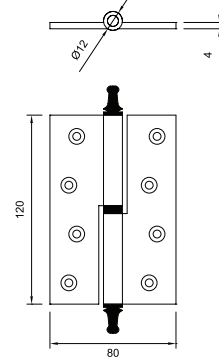

AÇIKLAMA	ÖLÇÜ (cm)	b (mm)	MİKTAR	FİYAT / ₺
- Kaplama	12	80	2x60	1100