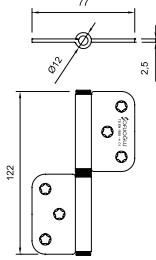

4015 MANYETİK

ZAMAK - ZINC

MODEL	ÖLÇÜ/cm	MİKTAR	FİYAT / ₺
Manyetik	5	25x150	400

4052 TAMPON

ÇELİK - STEEL
ALBİFİRİN

MODEL	ÖLÇÜ/cm	MİKTAR	FİYAT / ₺
Tampon	5	20x120	240

1062
YÖNSÜZ CERMEN - 2.5 mm

FİYAT SORUNUZ