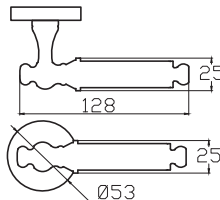

MODEL	KUTU (Takım)	KOLİ (Takım)	FİYAT / ₺
Rozetli (Yale-Oda)	1	20	1670
Rozetli (WC)	1	20	1810