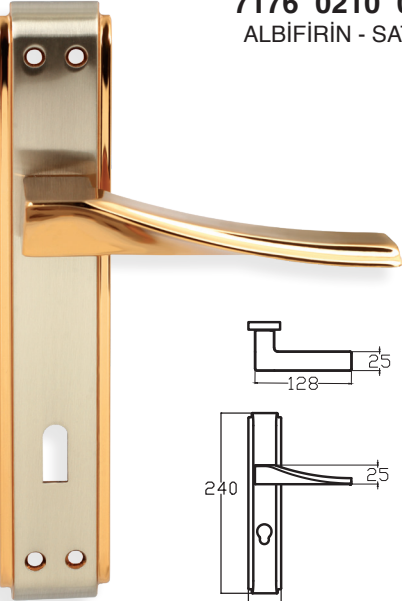

GALATA – ANKA

7176 0210 016
ALBİFİRİN - SATEN

MODEL	KUTU (Takım)	KOLİ (Takım)	FİYAT / ₺
Aynalı (Yale-Oda)	1	20	1625
Aynalı (WC)	1	20	1765