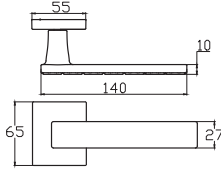

MODEL	KUTU (Takım)	KOLİ (Takım)	FİYAT / ₺
Rozetli (Yale-Oda)	1	20	1950
Rozetli (WC)	1	20	2090

BABİL

7220 0232 033

FÜME SATEN

7220 0232 010
NİKEL SATEN

7220 0232 016
ALBİFİRİN SATEN

7220 0232 260
BOYA MAT SİYAH