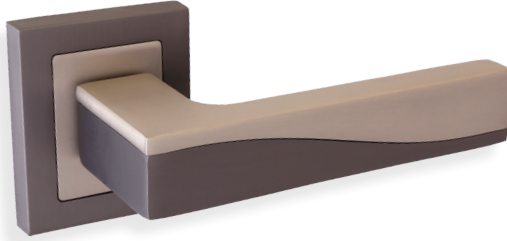

MODEL	KUTU (Takım)	KOLİ (Takım)	FİYAT / ₺
Rozetli (Yale-Oda)	1	20	2040
Rozetli (WC)	1	20	2180