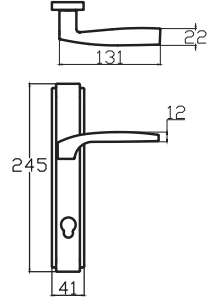

ARAS – ANKA

6185 0010 077
MAT ANTRASİT

MODEL	KUTU (Takım)	KOLİ (Takım)	FİYAT / ₺
Aynalı (Yale-Oda)	2	40	451
Aynalı (WC)	2	40	551