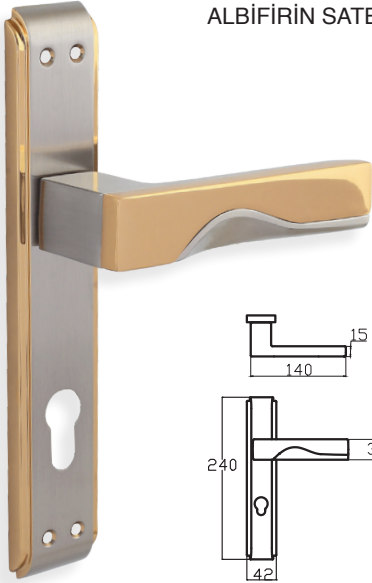

BABİL – LÜKS ANKA

7220 0241 016

ALBİFİRİN - SATEN

MODEL	KUTU (Takım)	KOLİ (Takım)	FİYAT / ₺
Aynalı (Yale-Oda)	1	20	1890
Aynalı (WC)	1	20	2030

ORBAY - ANKA

7219 0210 016

ALBİFİRİN SATEN

MODEL	KUTU (Takım)	KOLİ (Takım)	FİYAT / ₺
Aynalı (Yale-Oda)	1	20	1770
Aynalı (WC)	1	20	1910