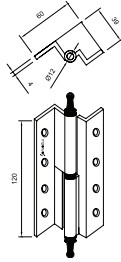

1004
LÜKS CUMBALI - 4 mm

TS EN 1935-7

AÇIKLAMA	ÖLÇÜ (cm)	b (mm)	MİKTAR	FİYAT / ₺
Kaplama	12	62	2x60	1250
Kaplama	14	62	2x60	1350