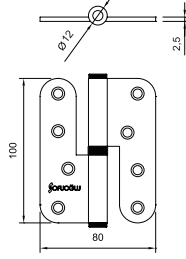

1042
YUVALI OKKA - 3 mm

AÇIKLAMA	ÖLÇÜ (cm)	b (mm)	MİKTAR	FİYAT / ₺
Vibrasyon – Boya	10	82	20x120	85
Vibrasyon – Kaplama	10	82	20x120	115
Cila – Kaplama	10	82	20x120	130