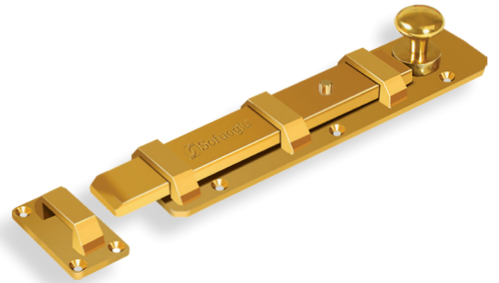

4049
BÜYÜK SÜRGÜ
PIRİNÇ - BRASS

AÇIKLAMA	ÖLÇÜ (cm)	b (mm)	s (mm)	MİKTAR	FİYAT / ₺
Naturel Cila	30	30	4	1 Adet	6800
Naturel Cila	40	30	4	1 Adet	7500
Naturel Cila	50	30	4	1 Adet	8500
Naturel Cila	60	30	4	1 Adet	9500

AÇIKLAMA	ÖLÇÜ (cm)	b (mm)	s (mm)	MİKTAR	FİYAT / ₺
Naturel Cila	25	50	4	1 Adet	6500
Naturel Cila	30	50	4	1 Adet	7000
Naturel Cila	40	50	4	1 Adet	8500
Naturel Cila	50	50	4	1 Adet	9700