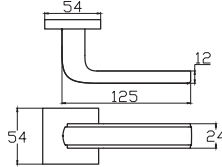

SEYHAN

6198 0032 016
ALBİFİRİN SATEN

MODEL	KUTU (Takım)	KOLİ (Takım)	FİYAT / ₺
Rozetli (Yale-Oda)	1	40	728
Rozetli (WC)	1	40	828