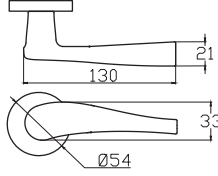

BAŞAK

6188 0002 077
MAT ANTRASİT

MODEL	KUTU (Takım)	KOLİ (Takım)	FİYAT / ₺
Rozetli (Yale-Oda)	1	40	726
Rozetli (WC)	1	40	826