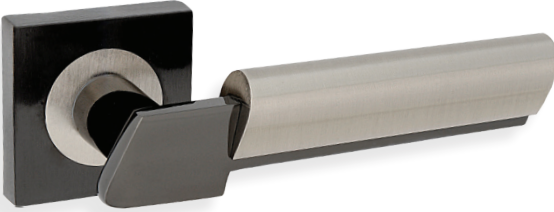

MODEL	KUTU (Takım)	KOLİ (Takım)	FİYAT / ₺
Rozetli (Yale-Oda)	1	20	1625
Rozetli (WC)	1	20	1765

7053 0222 010
AÇMALI NİKEL SATEN

7053 0222 077
MAT ANTRASİT

7053 0202 016
ALBİFİRİN SATEN

LİNDİA

7003 0222 033
FÜME SATEN