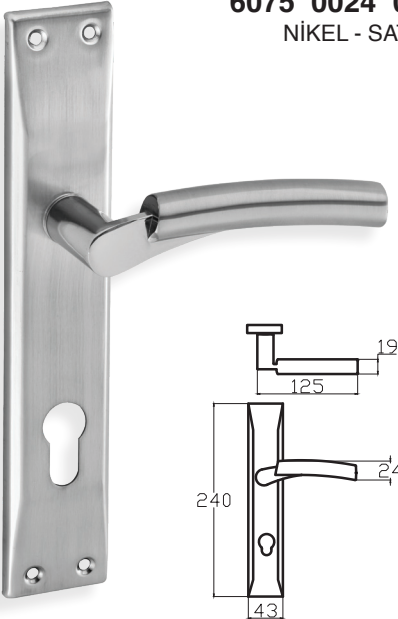

BATUM – FLORYA
6075 0024 010
NİKEL - SATEN

MODEL	KUTU (Takım)	KOLİ (Takım)	FİYAT / ₺
Aynalı (Yale-Oda)	2	40	525
Aynalı (WC)	2	40	625