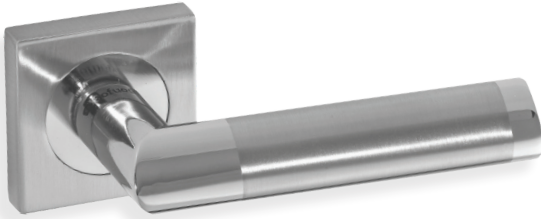

GORDİN

7057 0222 010

AÇMALI NİKEL SATEN

7057 0222 077
MAT ANTRASİT