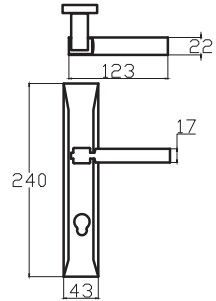

FIRAT – FLORYA

6056 0024 010
NİKEL - SATEN

MODEL	KUTU (Takım)	KOLİ (Takım)	FİYAT / ₺
Aynalı (Yale-Oda)	2	40	550
Aynalı (WC)	2	40	650