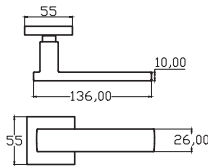

BORA
6247 0022 299
BOYA MAT SİYAH ANTRASİT

6247 0022 016
ALBIFIRIN SATEN

6247 0022 080
MAT ANTRASİT MAT SATEN

6247 0132 264
SİYAH SATEN

MODEL	KUTU (Takım)	KOLİ (Takım)	FİYAT / ₺
Alüminyum Lüks Rozetli (Yale-Oda 0132)	1	40	1050
Alüminyum Lüks Rozetli (WC 0132)	1	40	1150
Çelik Lüks Rozetli (Yale-Oda 0022)	1	40	850
Çelik Lüks Rozetli (WC 0022)	1	40	950