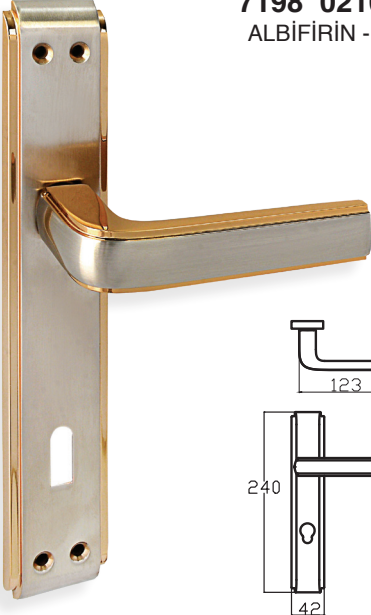

SEYHAN – ANKA

7198 0210 016
ALBİFİRİN - SATEN

MODEL	KUTU (Takım)	KOLİ (Takım)	FİYAT / ₺
Aynalı (Yale-Oda)	1	20	1620
Aynalı (WC)	1	20	1760