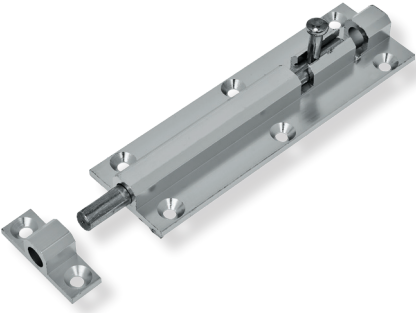

4077 ALÜMİNYUM
MAVZER SÜRGÜ

ALÜMİNYUM - ALUMINIUM

1050
GÖMME SÜRGÜ
ALÜMİNYUM - ALUMINIUM

AÇIKLAMA	ÖLÇÜ (cm)	b (mm)	s (mm)	MİKTAR	FİYAT / ₺
Boya Saten	5	30	2	12X50	92
Boya Saten	7	30	2	12X45	109
Boya Saten	10	30	2	12X35	125

STATİK BOYA FARKI, BÜRÜT: 12 TL/adet

AÇIKLAMA	ÖLÇÜ (cm)	b (mm)	MİKTAR	FİYAT / ₺
Vibrasyon – Boya	9	23	50x600	70
Vibrasyon – Boya	12	23	45x540	80

DAR SABİT MENTEŞE

ALÜMİNYUM - ALUMINIUM

SABİT MENTEŞE

ALÜMİNYUM - ALUMINIUM